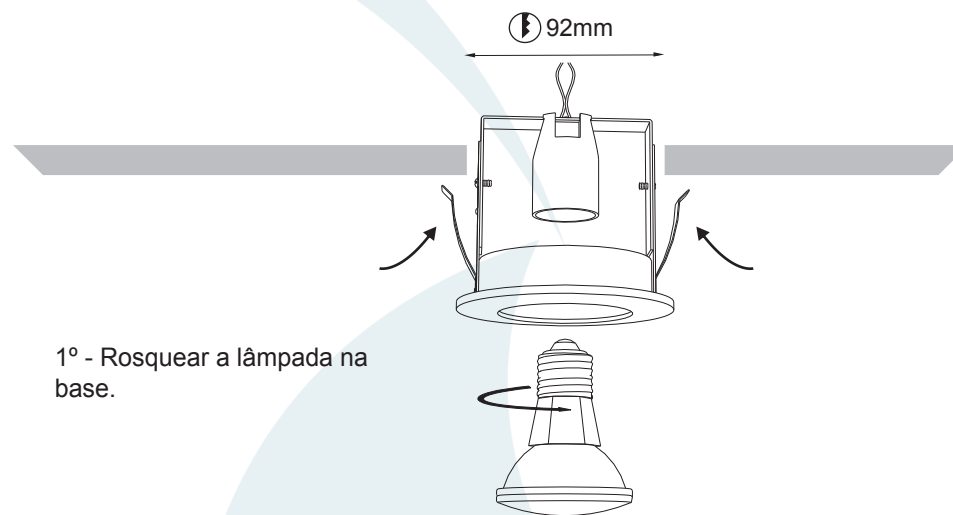

DESCRIÇÃO

Embutido com aro redondo de arremate para lâmpada Par 20 (máx. 50W). Sem tubo, fixação com molas. Foco fixo e tampa reta.

DADOS TÉCNICOS

- Medidas aproximadas em mm.

COMPONENTES

- 1 - Corpo do embutido
- 2 - Mola
- 3 - Suporte regulável

INSTALAÇÃO

1º - Rosquear a lâmpada na base.

2º - Ajustar a altura do suporte regulável .

3º - Pressionar as molas junto ao embutido

4º - Fixar a luminária.