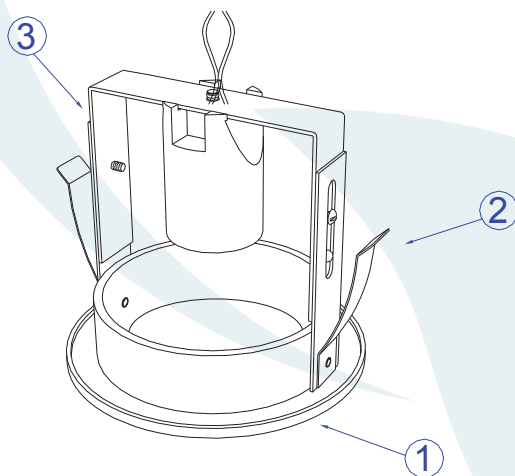

DESCRIÇÃO

Embutido com aro redondo de arremate para lâmpada Par 20 (máx. 50W). Sem tubo, fixação com molas. Foco fixo e tampa reta.

DADOS TÉCNICOS

- Medidas aproximadas em mm.

COMPONENTES

- 1 - Corpo do embutido
- 2 - Mola
- 3 - Suporte regulável

INSTALAÇÃO

1º - Rosquear a lâmpada na base.

2º - Ajustar a altura do suporte regulável .

3º - Pressionar as molas junto ao embutido

4º - Fixar a luminária.