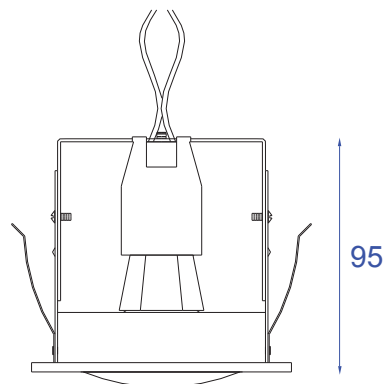

DESCRIÇÃO

Embutido com aro redondo de arremate para lâmpada Par 20 (máx. 50W). Sem tubo, fixação com molas. Foco fixo e tampa reta.

DADOS TÉCNICOS

- Medidas aproximadas em mm.

COMPONENTES

- 1 - Corpo do embutido
- 2 - Mola
- 3 - Suporte regulável

INSTALAÇÃO

1º - Rosquear a lâmpada na base.

2º - Ajustar a altura do suporte regulável .

3º - Pressionar as molas junto ao embutido

4º - Fixar a luminária.