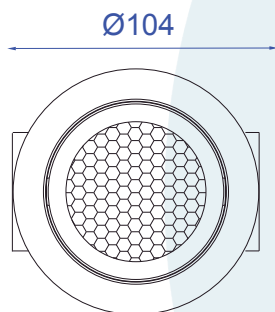

DESCRIÇÃO

Embutido com aro redondo de arremate para lâmpada Par 20 (máx. 50W). Tampa reta ou cônica. Corpo em alumínio injetado com pintura eletrostática.

DADOS TÉCNICOS

- Medidas aproximadas em mm.

COMPONENTES