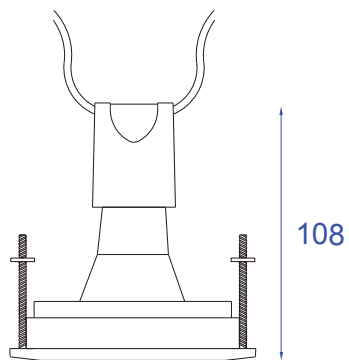

LEGENDA

 **Matriz**
Rua Parapuã, 958 - 02831.001
Freg. do ó - São Paulo - SP - Brasil
Tel +55 (11) 2344-5861
lumivita@lumivita.com.br

MANUAL DE INSTALAÇÃO

10125-10128/1 Embutido Occhio IV

Obrigado por comprar os produtos da Lumivita.

DESCRIÇÃO

Embutido com aro redondo de arremate para lâmpada Par 20 (máx. 50W). Tampa reta ou cônica. Corpo em alumínio injetado com pintura eletrostática.

DADOS TÉCNICOS

- Medidas aproximadas em mm.

COMPONENTES