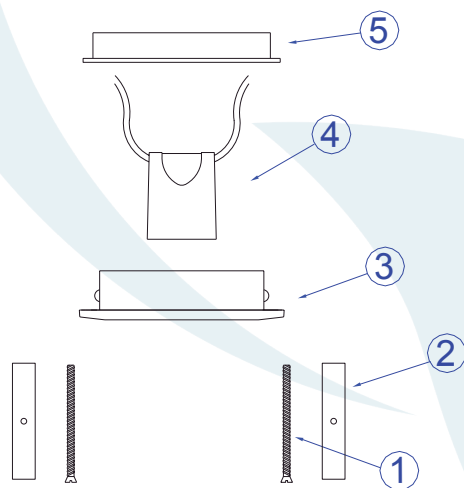

DESCRIÇÃO

Embutido com aro redondo de arremate para lâmpada Par 20 (máx. 50W). Tampa reta ou cônica. Corpo em alumínio injetado com pintura eletrostática.

DADOS TÉCNICOS

- Medidas aproximadas em mm.

COMPONENTES

- 1 - Parafusos de fixação
- 2 - Presilha de Aço
- 3 - Corpo do embutido
- 4 - Porta lâmpada
- 5 - Anel de fixação
- 6 - Porta lâmpada

INSTALAÇÃO