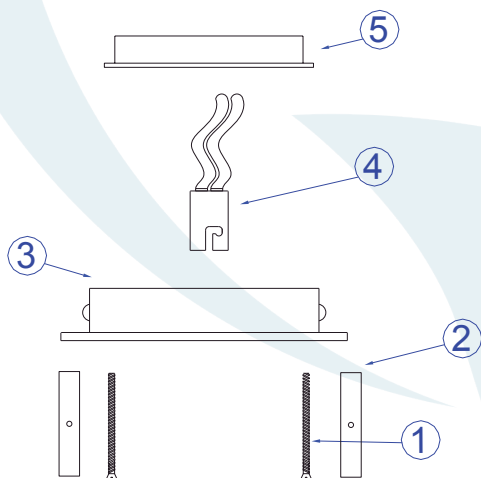

Obrigado por comprar os produtos da Lumivita.

DESCRIÇÃO

Embutido orientável, com aro redondo de arremate, para lâmpada AR 70 (máx. 50W). Corpo em alumínio injetado e pintura eletrostática.

DADOS TÉCNICOS

- Medidas aproximadas em mm.

COMPONENTES

- 1 - Parafuso de fixação
- 2 - Presilha de aço
- 3 - Corpo
- 4 - Soquete Ba15d
- 5 - Anel de fixação

INSTALAÇÃO

1º - Inserir o anel na abertura e fixar com os parafusos.

2º - Encaixar o soquete e girar para travar.

3º - Abra a presilha para fixar a lâmpada.

4º - Encaixar o corpo e fixar a luminária.