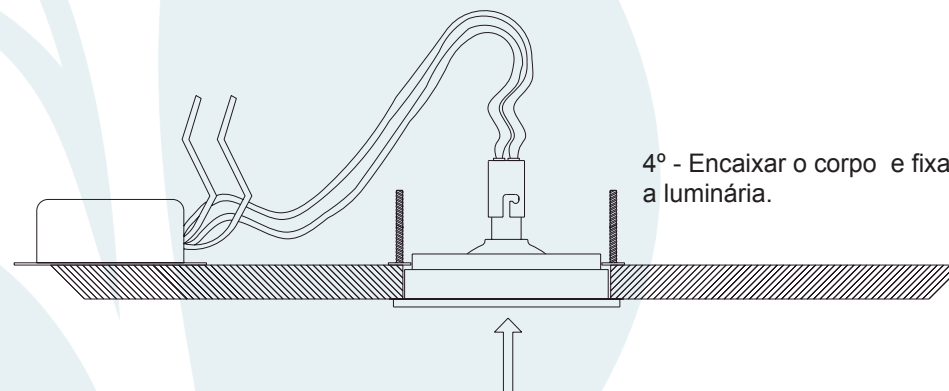

Obrigado por comprar os produtos da Lumivita.

DESCRIÇÃO

Embutido orientável, com aro redondo de arremate, para lâmpada AR 70 (máx. 50W). Corpo em alumínio injetado e pintura eletrostática.

DADOS TÉCNICOS

- Medidas aproximadas em mm.

COMPONENTES

- 1 - Parafuso de fixação
- 2 - Presilha de aço
- 3 - Corpo
- 4 - Soquete Ba15d
- 5 - Anel de fixação

INSTALAÇÃO

1º - Inserir o anel na abertura e fixar com os parafusos.

2º - Encaixar o soquete e girar para travar.

3º - Abra a presilha para fixar a lâmpada.

4º - Encaixar o corpo e fixar a luminária.