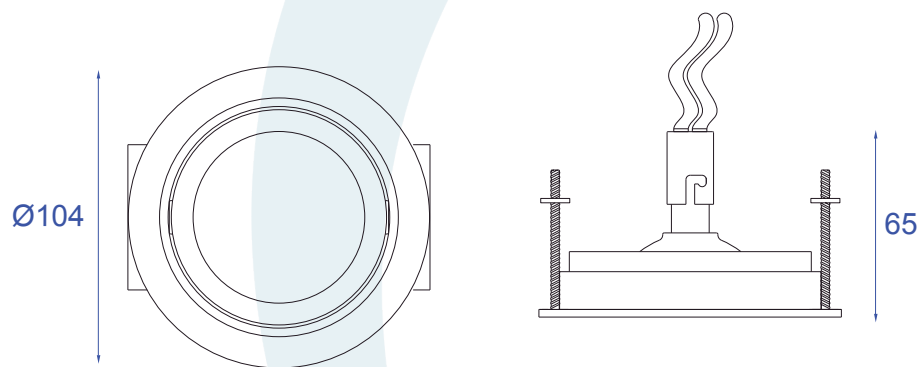

Obrigado por comprar os produtos da Lumivita.

DESCRIÇÃO

Embutido orientável, com aro redondo de arremate, para lâmpada AR 70 (máx. 50W). Corpo em alumínio injetado e pintura eletrostática.

DADOS TÉCNICOS

- Medidas aproximadas em mm.

COMPONENTES

- 1 - Parafuso de fixação
- 2 - Presilha de aço
- 3 - Corpo
- 4 - Soquete Ba15d
- 5 - Anel de fixação

INSTALAÇÃO

1º - Inserir o anel na abertura e fixar com os parafusos.