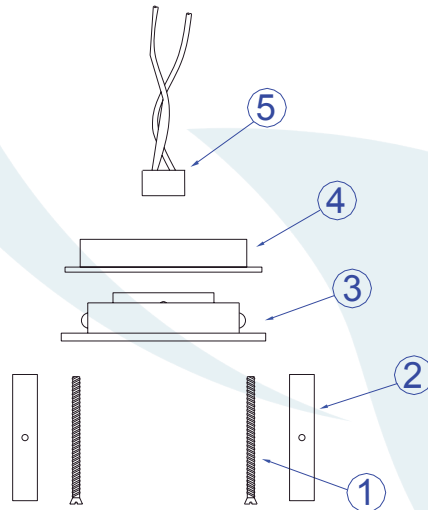

Obrigado por comprar os produtos da Lumivita.

DESCRIÇÃO

Embutido com aro redondo de arremate para lâmpada par 16 (máx. 50W). Corpo em alumínio injetado com pintura eletrostática.

DADOS TÉCNICOS

- Medidas aproximadas em mm.

COMPONENTES

- 1 - Parafusos de fixação
- 2 - Presilha de aço
- 3 - Corpo do embutido
- 4 - Aro
- 5 - Porta lâmpada

INSTALAÇÃO

1° - Encaixar a lâmpada sem forçar o soquete.

2° - Abra a presilha para fixar a lâmpada.