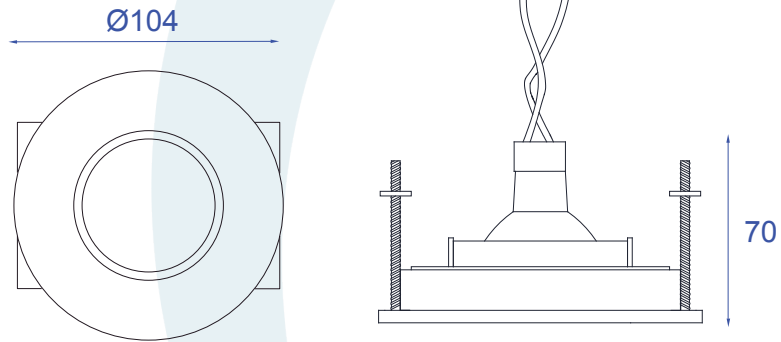

Alumínio

Peso Líquido

Matriz

Rua Parapuã, 958 - 02831.001
Freg. do ó - São Paulo - SP - Brasil
Tel +55 (11) 2344-5861
lumivita@lumivita.com.br

MANUAL DE INSTALAÇÃO

LUMIVITA

conceito em iluminação

10121/3 Embutido Occhio I

Obrigado por comprar os produtos da Lumivita.

DESCRIÇÃO

Embutido com aro redondo de arremate para lâmpada par 16 (máx. 50W). Corpo em alumínio injetado com pintura eletrostática.

DADOS TÉCNICOS

- Medidas aproximadas em mm.