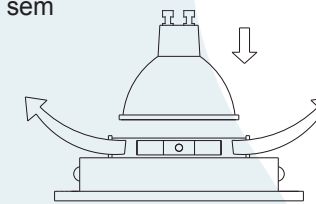

Obrigado por comprar os produtos da Lumivita.

DESCRIÇÃO

Embutido com aro redondo de arremate para lâmpada par 16 (máx. 50W). Corpo em alumínio injetado com pintura eletrostática.

DADOS TÉCNICOS

- Medidas aproximadas em mm.

COMPONENTES

- 1 - Parafusos de fixação
- 2 - Presilha de aço
- 3 - Corpo do embutido
- 4 - Aro
- 5 - Porta lâmpada

INSTALAÇÃO

1° - Encaixar a lâmpada sem forçar o soquete.

2° - Abra a presilha para fixar a lâmpada.