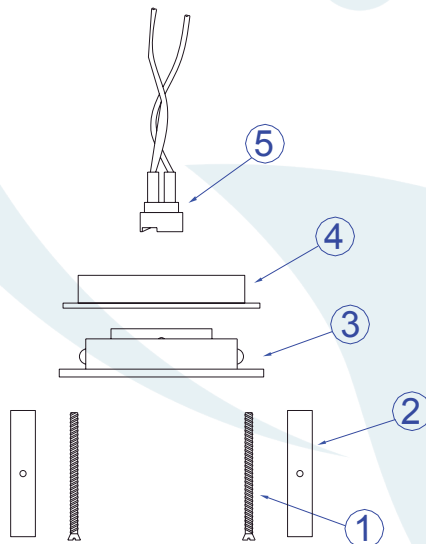

## DESCRIÇÃO

Embutido com aro redondo de arremate para lâmpada Halógena dicróica (máx. 50W). Corpo em alumínio injetado com pintura eletrostática. Tubo unicolor ou preto.

## DADOS TÉCNICOS

- Medidas aproximadas em mm.

## COMPONENTES

1 - Parafusos de fixação

2 - Presilha de aço

3 - Corpo do embutido

4 - Aro

5 - Porta lâmpada

## INSTALAÇÃO

1º - Encaixar a lâmpada sem forçar o soquete.

2º - Abra a presilha para fixar a lâmpada.

3º - Encaixar o porta lâmpada

4º - Fixar a luminária.