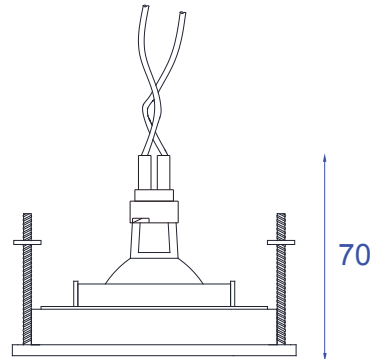

## DESCRIÇÃO

Embutido com aro redondo de arremate para lâmpada Halógena dicróica (máx. 50W). Corpo em alumínio injetado com pintura eletrostática. Tubo unicolor ou preto.

## DADOS TÉCNICOS

- Medidas aproximadas em mm.