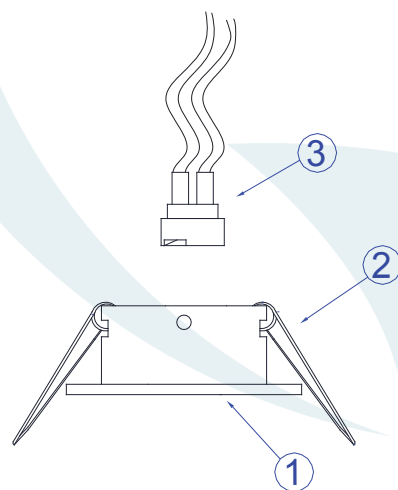

DESCRIÇÃO

Embutido fixo, com aro quadrado de arremate para lâmpada halôgena mini dicróica (Máx 35W). Lâmpada recuada em relação a borda. Corpo em alumínio injetado com pintura eletrostática.

DADOS TÉCNICOS

- Medidas aproximadas em mm.

COMPONENTES

1 - Corpo do Embutido

2 - Mola de Fixação

3 - Porta Lâmpada

INSTALAÇÃO