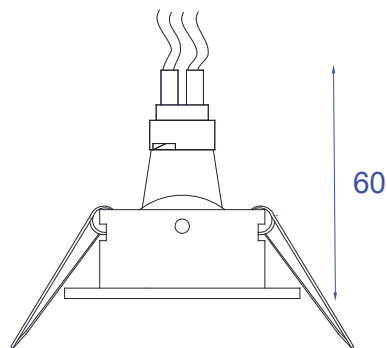

DESCRIÇÃO

Embutido fixo, com aro quadrado de arremate para lâmpada halôgena mini dicróica (Máx 35W). Lâmpada recuada em relação a borda. Corpo em alumínio injetado com pintura eletrostática.

DADOS TÉCNICOS

- Medidas aproximadas em mm.

COMPONENTES

1 - Corpo do Embutido

2 - Mola de Fixação

3 - Porta Lâmpada

INSTALAÇÃO