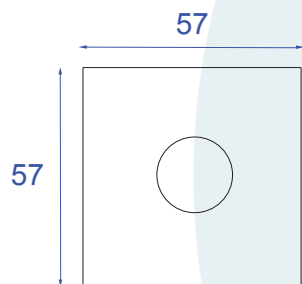

DESCRIÇÃO

Embutido fixo, com aro quadrado de arremate para lâmpada halôgena mini dicróica (Máx 35W). Lâmpada recuada em relação a borda. Corpo em alumínio injetado com pintura eletrostática.

DADOS TÉCNICOS

- Medidas aproximadas em mm.

COMPONENTES

1 - Corpo do Embutido

2 - Mola de Fixação

3 - Porta Lâmpada

INSTALAÇÃO