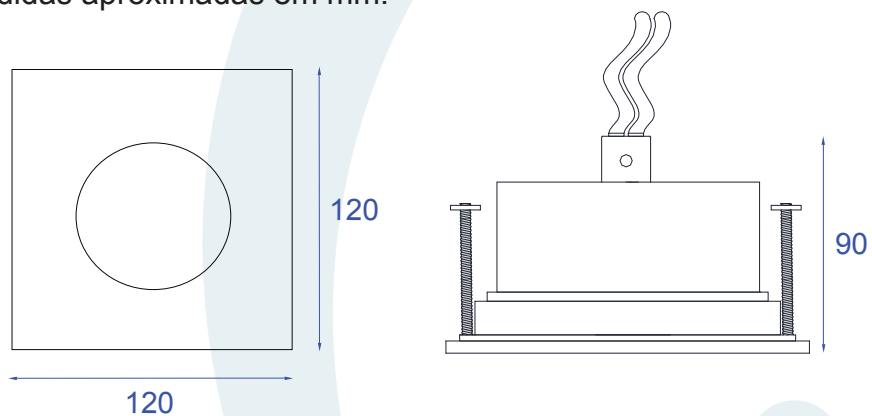

DESCRIÇÃO

Embutido fixo, com aro quadrado de arremate, para lâmpada AR 70 (máx. 50W). Lâmpada recuada em relação a borda. Corpo em alumínio injetado e pintura eletrostática.

DADOS TÉCNICOS

- Medidas aproximadas em mm.