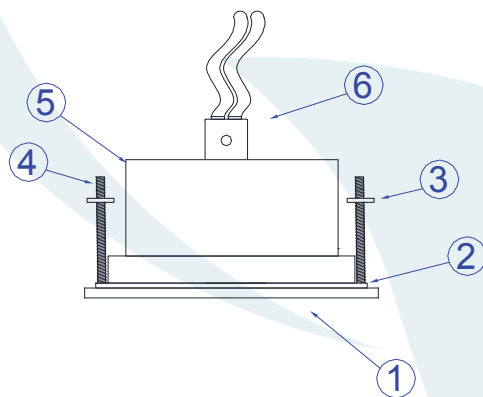

DESCRIÇÃO

Embutido fixo, com aro quadrado de arremate, para lâmpada AR 70 (máx. 50W). Lâmpada recuada em relação a borda. Corpo em alumínio injetado e pintura eletrostática.

DADOS TÉCNICOS

- Medidas aproximadas em mm.

COMPONENTES

- 1 - Corpo
- 2 - Aro
- 3 - Parafuso de fixação
- 4 - Presilha de aço
- 5 - Flandre para encapsulamento de foco
- 6 - Soquete Ba15d

INSTALAÇÃO

1º - Inserir o aro na abertura e fixar com os parafusos na presilha.

2º - Encaixar a lâmpada no soquete.

3º - Fixar a lâmpada no corpo e encaixá-la no aro.