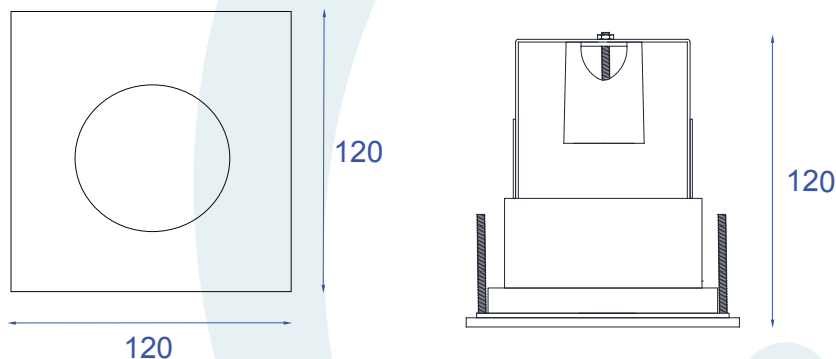

Obrigado por comprar os produtos da Lumivita.

DESCRIÇÃO

Embutido fixo, com aro quadrado de arremate, para lâmpada par 20 (máx. 50W). Lâmpada recuada em relação a borda. Corpo em alumínio injetado e pintura eletrostática.

DADOS TÉCNICOS

- Medidas aproximadas em mm.

COMPONENTES

- 1 - Corpo
- 2 - Aro
- 3 - Parafuso de fixação
- 4 - Presilha de aço
- 5 - Flandre para encapsulamento de foco
- 6 - Suporte regulável para Par 20
- 7 - Soquete E-27