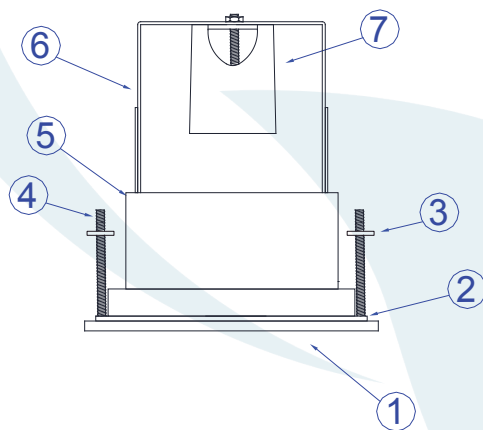

Obrigado por comprar os produtos da Lumivita.

DESCRIÇÃO

Embutido fixo, com aro quadrado de arremate, para lâmpada par 20 (máx. 50W). Lâmpada recuada em relação a borda. Corpo em alumínio injetado e pintura eletrostática.

DADOS TÉCNICOS

- Medidas aproximadas em mm.

COMPONENTES

- 1 - Corpo
- 2 - Aro
- 3 - Parafuso de fixação
- 4 - Presilha de aço
- 5 - Flandre para encapsulamento de foco
- 6 - Suporte regulável para Par 20
- 7 - Soquete E-27

INSTALAÇÃO

1º - Inserir o aro na abertura e fixar com os parafusos na presilha.

2º - Rosquear a lâmpada no soquete, no suporte regulável.

3º - Encaixar o corpo no aro e fixar a luminária.