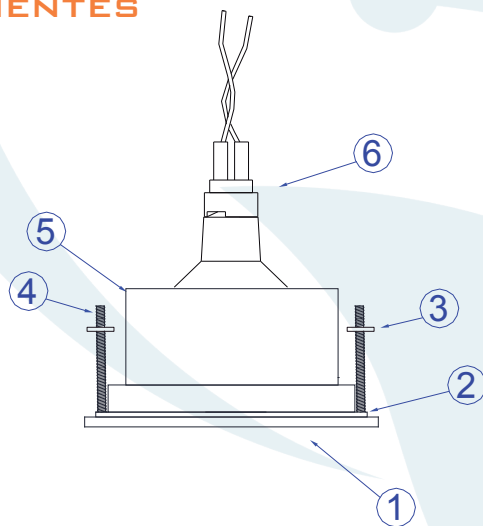

DESCRIÇÃO

Embutido fixo, com aro quadrado de arremate, para lâmpada dicróica (máx. 50W). Lâmpada recuada em relação a borda. Corpo em alumínio injetado e pintura eletrostática.

DADOS TÉCNICOS

- Medidas aproximadas em mm.

COMPONENTES

- 1 - Corpo
- 2 - Aro
- 3 - Parafuso de fixação
- 4 - Presilha de aço
- 5 - Flandre para encapsulamento de foco
- 6 - Soquete Bipino

INSTALAÇÃO

1º - Inserir o aro na abertura e fixar com os parafusos na presilha.

2º - Encaixar a lâmpada no soquete.

3º - Fixar a lâmpada no corpo e encaixá-la no aro.