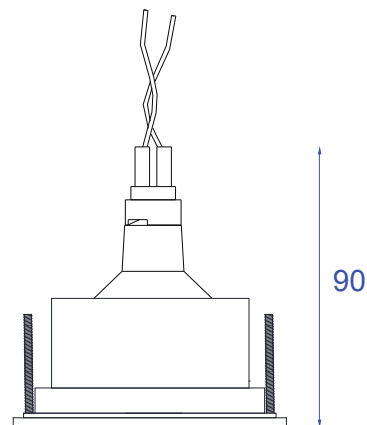

DESCRIÇÃO

Embutido fixo, com aro quadrado de arremate, para lâmpada dicróica (máx. 50W). Lâmpada recuada em relação a borda. Corpo em alumínio injetado e pintura eletrostática.

DADOS TÉCNICOS

- Medidas aproximadas em mm.

COMPONENTES

- 1 - Corpo
- 2 - Aro
- 3 - Parafuso de fixação
- 4 - Presilha de aço
- 5 - Flandre para encapsulamento de foco
- 6 - Soquete Bipino

INSTALAÇÃO

1º - Inserir o aro na abertura e fixar com os parafusos na presilha.