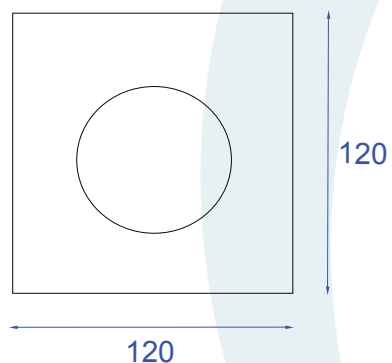

DESCRIÇÃO

Embutido fixo, com aro quadrado de arremate, para lâmpada dicróica (máx. 50W). Lâmpada recuada em relação a borda. Corpo em alumínio injetado e pintura eletrostática.

DADOS TÉCNICOS

- Medidas aproximadas em mm.