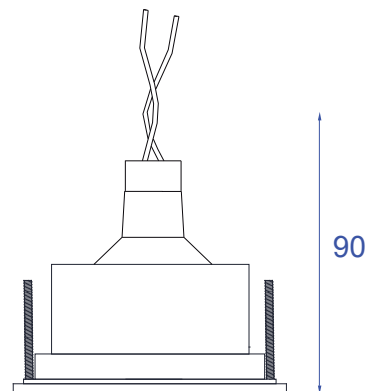

## DESCRIÇÃO

Embutido fixo, com aro quadrado de arremate, para lâmpada par 16 (máx. 50W). Lâmpada recuada em relação a borda. Corpo em alumínio injetado e pintura eletrostática.

## DADOS TÉCNICOS

- Medidas aproximadas em mm.