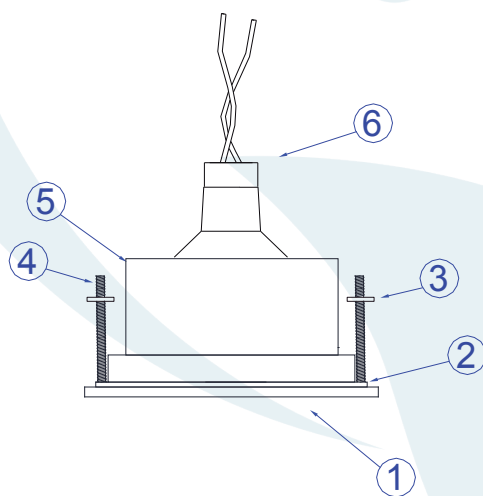

## DESCRIÇÃO

Embutido fixo, com aro quadrado de arremate, para lâmpada par 16 (máx. 50W). Lâmpada recuada em relação a borda. Corpo em alumínio injetado e pintura eletrostática.

## DADOS TÉCNICOS

- Medidas aproximadas em mm.

## COMPONENTES

- 1 - Corpo
- 2 - Aro
- 3 - Parafuso de fixação
- 4 - Presilha de aço
- 5 - Flandre para encapsulamento de foco
- 6 - Soquete GZ-10

## INSTALAÇÃO

1º - Inserir o aro na abertura e fixar com os parafusos na presilha.

2º - Encaixar a lâmpada no soquete.

3º - Fixar a lâmpada no corpo e encaixá-la no aro.