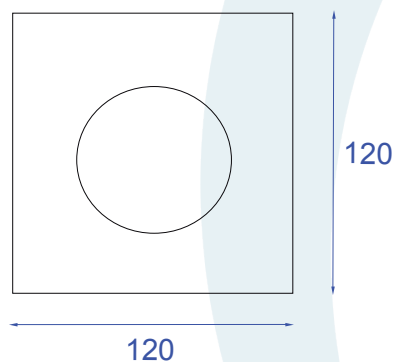

## DESCRIÇÃO

Embutido fixo, com aro quadrado de arremate, para lâmpada par 16 (máx. 50W). Lâmpada recuada em relação a borda. Corpo em alumínio injetado e pintura eletrostática.

## DADOS TÉCNICOS

- Medidas aproximadas em mm.