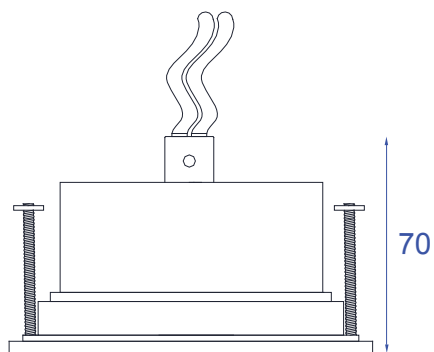

Obrigado por comprar os produtos da Lumivita.

DESCRIÇÃO

Embutido fixo, com aro quadrado de arremate, para lâmpada AR 70 (máx. 50W). Lâmpada recuada em relação a borda. Corpo em alumínio injetado e pintura eletrostática.

DADOS TÉCNICOS

- Medidas aproximadas em mm.

COMPONENTES

- 1 - Corpo
- 2 - Aro
- 3 - Parafuso de fixação
- 4 - Presilha de aço
- 5 - Flandre para encapsulamento de foco
- 6 - Soquete Ba15d

INSTALAÇÃO

1º - Inserir o aro na abertura e fixar com os parafusos na presilha.