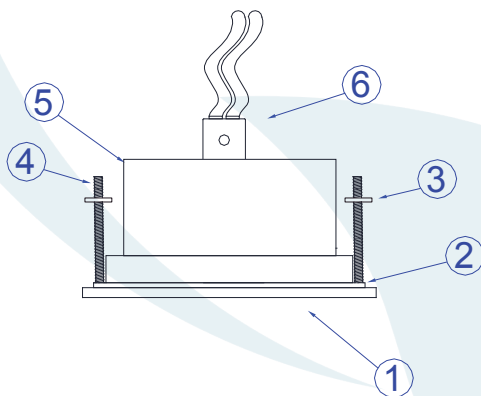

Obrigado por comprar os produtos da Lumivita.

DESCRIÇÃO

Embutido fixo, com aro quadrado de arremate, para lâmpada AR 70 (máx. 50W). Lâmpada recuada em relação a borda. Corpo em alumínio injetado e pintura eletrostática.

DADOS TÉCNICOS

- Medidas aproximadas em mm.

COMPONENTES

- 1 - Corpo
- 2 - Aro
- 3 - Parafuso de fixação
- 4 - Presilha de aço
- 5 - Flandre para encapsulamento de foco
- 6 - Soquete Ba15d

INSTALAÇÃO

1º - Inserir o aro na abertura e fixar com os parafusos na presilha.

2º - Encaixar a lâmpada no soquete.

3º - Encaixar o corpo no aro e fixar a luminária.