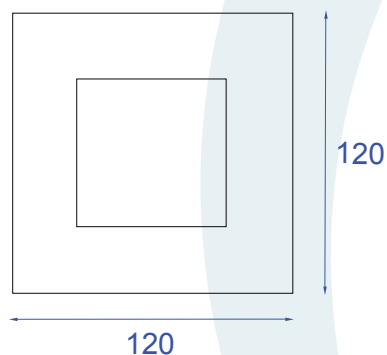

DESCRIÇÃO

Embutido fixo, com aro quadrado de arremate, para lâmpada AR 70 (máx. 50W). Lâmpada recuada em relação a borda. Corpo em alumínio injetado e pintura eletrostática.

DADOS TÉCNICOS

- Medidas aproximadas em mm.