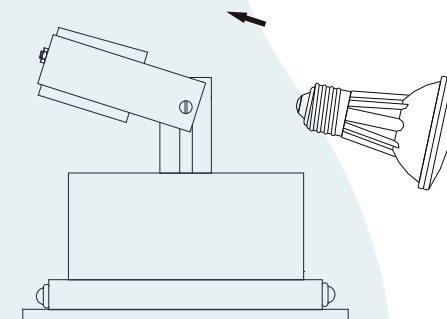

DESCRIÇÃO

Embutido fixo, com aro quadrado de arremate, para lâmpada par 20 (máx. 50W). Lâmpada recuada em relação a borda. Corpo em alumínio injetado e pintura eletrostática.

DADOS TÉCNICOS

- Medidas aproximadas em mm.

COMPONENTES

- 1 - Corpo
- 2 - Aro
- 3 - Parafuso de fixação
- 4 - Presilha de aço
- 5 - Flandre para encapsulamento de foco
- 6 - Suporte regulável para Par 20
- 7 - Soquete E-27

INSTALAÇÃO

1º - Inserir o aro na abertura e fixar com os parafusos na presilha.

2º - Rosquear a lâmpada no soquete, no suporte regulável.

3º - Encaixar o corpo no aro e fixar a luminária.