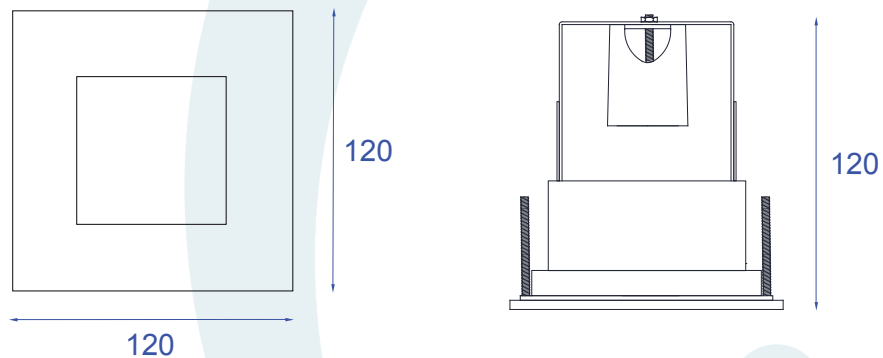

DESCRIÇÃO

Embutido fixo, com aro quadrado de arremate, para lâmpada par 20 (máx. 50W). Lâmpada recuada em relação a borda. Corpo em alumínio injetado e pintura eletrostática.

DADOS TÉCNICOS

- Medidas aproximadas em mm.