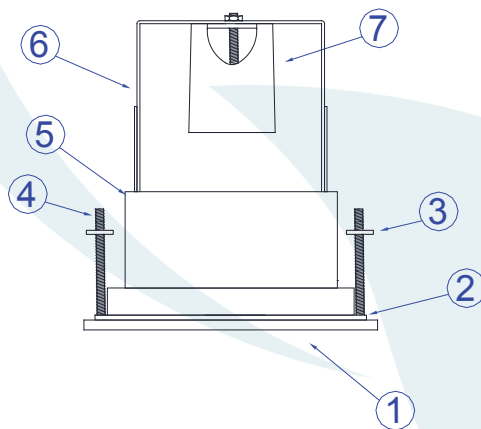

DESCRIÇÃO

Embutido fixo, com aro quadrado de arremate, para lâmpada par 20 (máx. 50W). Lâmpada recuada em relação a borda. Corpo em alumínio injetado e pintura eletrostática.

DADOS TÉCNICOS

- Medidas aproximadas em mm.

COMPONENTES

- 1 - Corpo
- 2 - Aro
- 3 - Parafuso de fixação
- 4 - Presilha de aço
- 5 - Flandre para encapsulamento de foco
- 6 - Suporte regulável para Par 20
- 7 - Soquete E-27

INSTALAÇÃO

1º - Inserir o aro na abertura e fixar com os parafusos na presilha.

2º - Rosquear a lâmpada no soquete, no suporte regulável.

3º - Encaixar o corpo no aro e fixar a luminária.