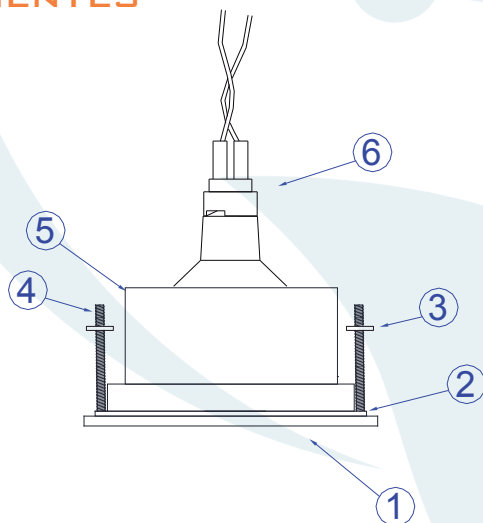

## DESCRIÇÃO

Embutido fixo, com aro quadrado de arremate, para lâmpada dicróica (máx. 50W). Lâmpada recuada em relação a borda. Corpo em alumínio injetado e pintura eletrostática.

## COMPONENTES

- 1 - Corpo
- 2 - Aro
- 3 - Parafuso de fixação
- 4 - Presilha de aço
- 5 - Flandre para encapsulamento de foco
- 6 - Soquete Bipino

## INSTALAÇÃO

1º - Inserir o aro na abertura e fixar com os parafusos na presilha.

2º - Encaixar a lâmpada no soquete.

3º - Encaixar o corpo no aro e fixar a luminária.