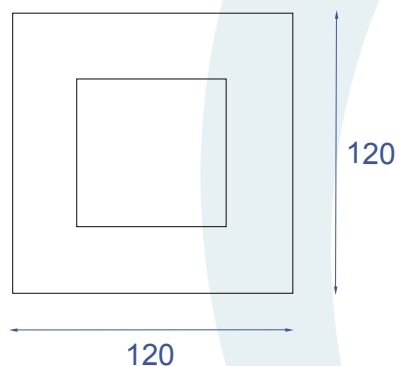

# LUMIVITA

conceito em iluminação

## DESCRIÇÃO

Embutido fixo, com aro quadrado de arremate, para lâmpada dicróica (máx. 50W). Lâmpada recuada em relação a borda. Corpo em alumínio injetado e pintura eletrostática.

## DADOS TÉCNICOS

- Medidas aproximadas em mm.