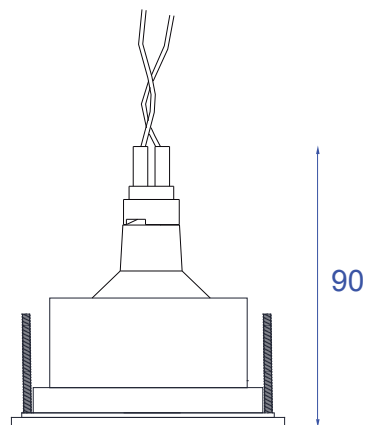

## DESCRIÇÃO

Embutido fixo, com aro quadrado de arremate, para lâmpada dicróica (máx. 50W). Lâmpada recuada em relação a borda. Corpo em alumínio injetado e pintura eletrostática.

## DADOS TÉCNICOS

- Medidas aproximadas em mm.