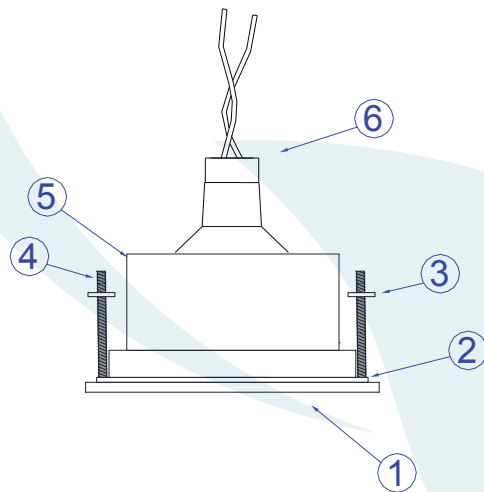

Obrigado por comprar os produtos da Lumivita.

DESCRIÇÃO

Embutido fixo, com aro quadrado de arremate, para lâmpada par 16 (máx. 50W). Lâmpada recuada em relação a borda. Corpo em alumínio injetado e pintura eletrostática.

DADOS TÉCNICOS

- Medidas aproximadas em mm.

COMPONENTES

- 1 - Corpo
- 2 - Aro
- 3 - Parafuso de fixação
- 4 - Presilha de aço
- 5 - Flandre para encapsulamento de foco
- 6 - Soquete GZ-10

INSTALAÇÃO

1º - Inserir o aro na abertura e fixar com os parafusos na presilha.

2º - Encaixar a lâmpada no soquete.

3º - Encaixar o corpo no aro e fixar a luminária.