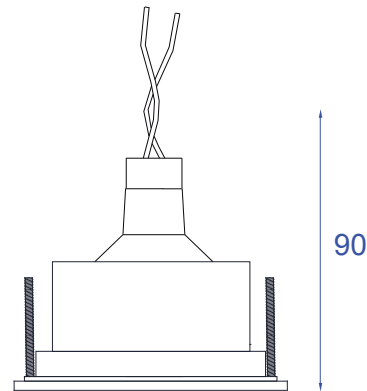

Obrigado por comprar os produtos da Lumivita.

DESCRIÇÃO

Embutido fixo, com aro quadrado de arremate, para lâmpada par 16 (máx. 50W). Lâmpada recuada em relação a borda. Corpo em alumínio injetado e pintura eletrostática.

DADOS TÉCNICOS

- Medidas aproximadas em mm.

COMPONENTES

- 1 - Corpo
- 2 - Aro
- 3 - Parafuso de fixação
- 4 - Presilha de aço
- 5 - Flandre para encapsulamento de foco
- 6 - Soquete GZ-10

INSTALAÇÃO

1º - Inserir o aro na abertura e fixar com os parafusos na presilha.