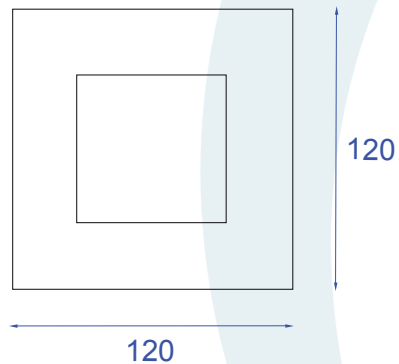

DESCRIÇÃO

Embutido fixo, com aro quadrado de arremate, para lâmpada par 16 (máx. 50W). Lâmpada recuada em relação a borda. Corpo em alumínio injetado e pintura eletrostática.

DADOS TÉCNICOS

- Medidas aproximadas em mm.