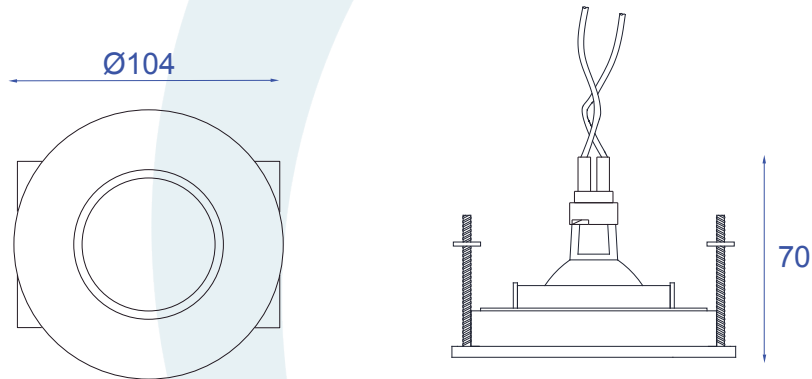

DESCRIÇÃO

Embutido de foco orientável, com aro redondo de arremate. Corpo em alumínio injetado com pintura eletrostática. Tubo unicolor ou preto.

DADOS TÉCNICOS

- Medidas aproximadas em mm.

COMPONENTES

- 1 - Parafusos de fixação
- 2 - Presilha de aço
- 3 - Corpo do embutido
- 4 - Aro
- 5 - Mola de fixação da lâmpada
- 6 - Porta lâmpada