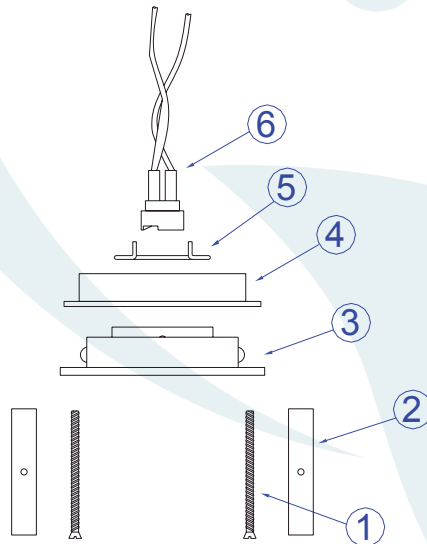

DESCRIÇÃO

Embutido de foco orientável, com aro redondo de arremate. Corpo em alumínio injetado com pintura eletrostática. Tubo unicolor ou preto.

DADOS TÉCNICOS

- Medidas aproximadas em mm.

COMPONENTES

- 1 - Parafusos de fixação
- 2 - Presilha de aço
- 3 - Corpo do embutido
- 4 - Aro
- 5 - Mola de fixação da lâmpada
- 6 - Porta lâmpada

INSTALAÇÃO