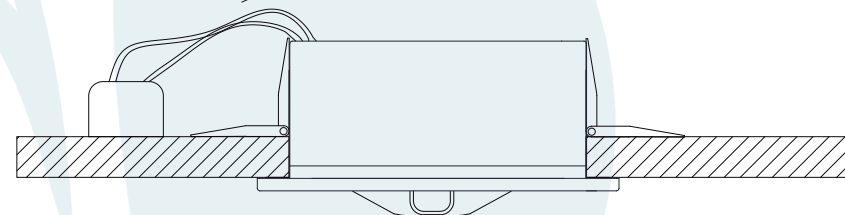

Obrigado por comprar os produtos da Lumivita.

DESCRIÇÃO

Embutido para lâmpada AR 111 até 50W. Constituída em alumínio, tendo seu acabamento em pintura eletrostática. Tubo Unicolor ou preto.

DADOS TÉCNICOS

- Medidas aproximadas em mm.

COMPONENTES

- 1 - Aro
- 2 - Caneca
- 3 - Mola de Fixação

INSTALAÇÃO

1° - Fechar as molas e inserir na abertura.

2° - Unir os cabos ao transformador.

3° - Fixar a luminária.