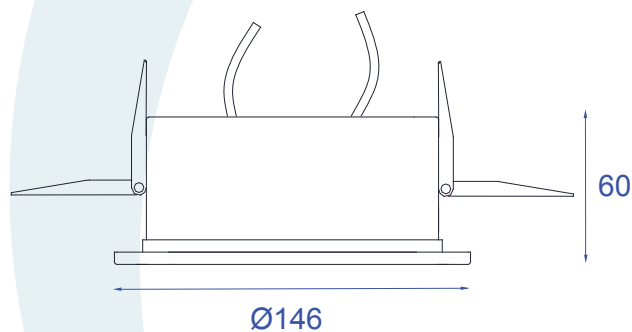

Obrigado por comprar os produtos da Lumivita.

DESCRIÇÃO

Embutido para lâmpada AR 111 até 50W. Constituída em alumínio, tendo seu acabamento em pintura eletrostática. Tubo Unicolor ou preto.

DADOS TÉCNICOS

- Medidas aproximadas em mm.

COMPONENTES

- 1 - Aro
- 2 - Caneca
- 3 - Mola de Fixação

INSTALAÇÃO

1° - Fechar as molas e inserir na abertura.

2° - Unir os cabos ao transformador.

3° - Fixar a luminária.