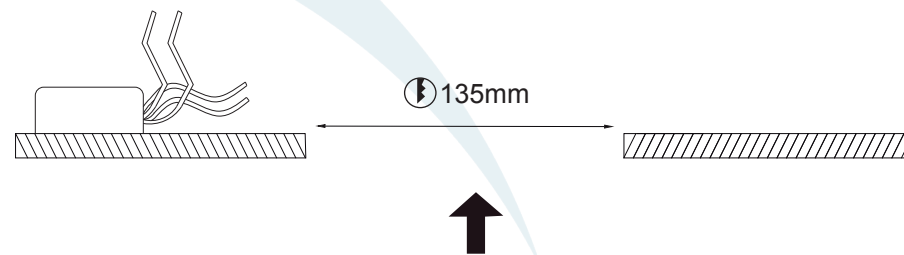

Obrigado por comprar os produtos da Lumivita.

DESCRIÇÃO

Embutido para lâmpada AR 111 até 50W. Constituída em alumínio, tendo seu acabamento em pintura eletrostática. Tubo Unicolor ou preto.

DADOS TÉCNICOS

- Medidas aproximadas em mm.

COMPONENTES

- 1 - Aro
- 2 - Caneca
- 3 - Mola de Fixação

INSTALAÇÃO

1° - Fechar as molas e inserir na abertura.

2° - Unir os cabos ao transformador.

3° - Fixar a luminária.