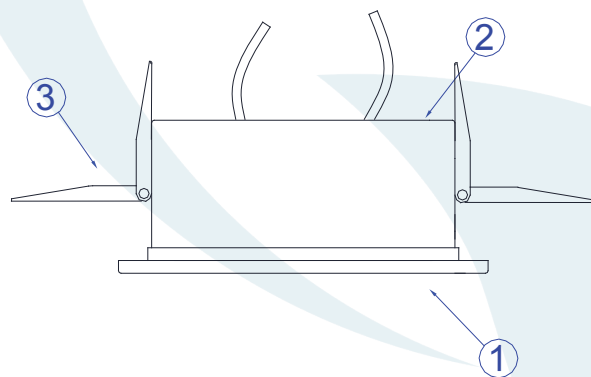

Obrigado por comprar os produtos da Lumivita.

DESCRIÇÃO

Embutido para lâmpada AR 111 até 50W. Constituída em alumínio, tendo seu acabamento em pintura eletrostática. Tubo Unicolor ou preto.

DADOS TÉCNICOS

- Medidas aproximadas em mm.

COMPONENTES

- 1 - Aro
- 2 - Caneca
- 3 - Mola de Fixação

INSTALAÇÃO

1° - Fechar as molas e inserir na abertura.

2° - Unir os cabos ao transformador.

3° - Fixar a luminária.