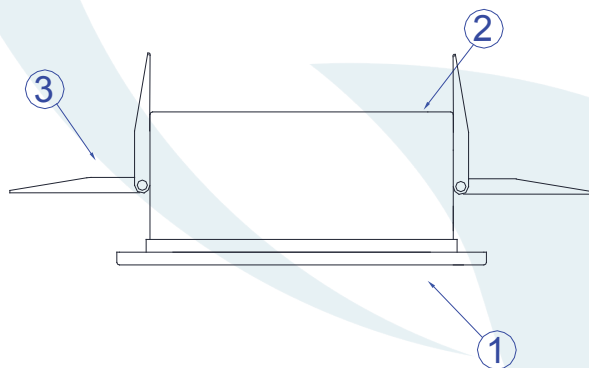

DESCRIÇÃO

Embutido para lâmpada CDMR 111 até 35W. Constituída em alumínio, tendo seu acabamento em pintura eletrostática.

DADOS TÉCNICOS

- Medidas aproximadas em mm.

COMPONENTES

- 1 - Aro
- 2 - Caneca
- 3 - Mola de Fixação

INSTALAÇÃO

1º - Fechar as molas e inserir na abertura.

2º - Unir os cabos ao transformador.

3º - Fixar a luminária.