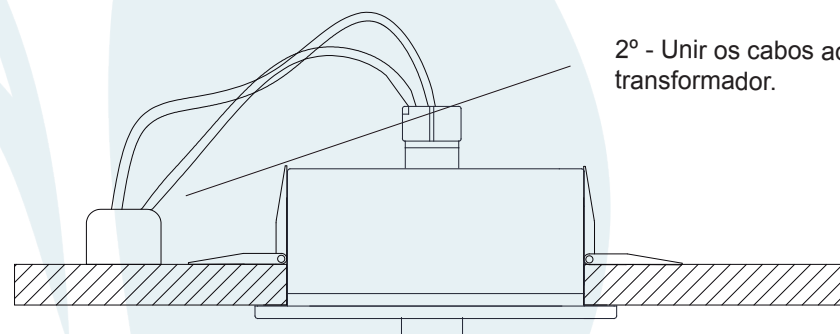

DESCRIÇÃO

Embutido para lâmpada CDMR 111 até 35W. Constituída em alumínio, tendo seu acabamento em pintura eletrostática.

DADOS TÉCNICOS

- Medidas aproximadas em mm.

COMPONENTES

- 1 - Aro
- 2 - Caneca
- 3 - Mola de Fixação

INSTALAÇÃO

1º - Fechar as molas e inserir na abertura.

2º - Unir os cabos ao transformador.

3º - Fixar a luminária.