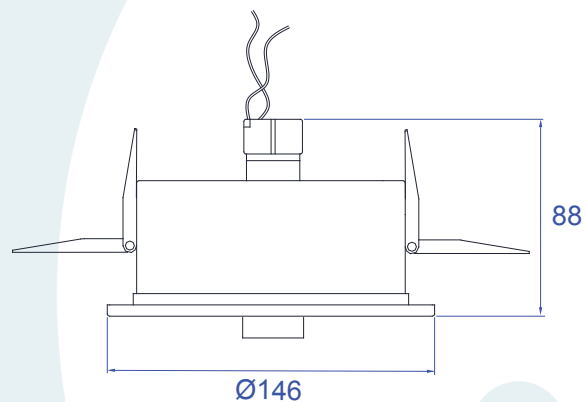

DESCRIÇÃO

Embutido para lâmpada CDMR 111 até 35W. Constituída em alumínio, tendo seu acabamento em pintura eletrostática.

DADOS TÉCNICOS

- Medidas aproximadas em mm.

COMPONENTES

- 1 - Aro
- 2 - Caneca
- 3 - Mola de Fixação

INSTALAÇÃO

1º - Fechar as molas e inserir na abertura.

2º - Unir os cabos ao transformador.

3º - Fixar a luminária.