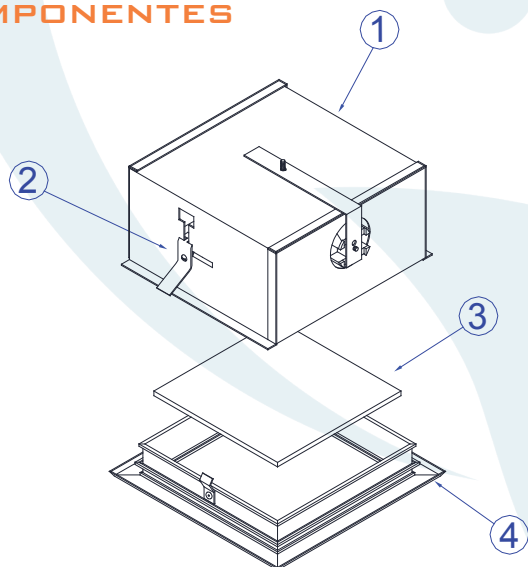

## DESCRIÇÃO

Embutido para 1 lâmpada fluorescente (máx. 23W). Corpo em alumínio injetado e vidro jateado, tendo seu acabamento em pintura eletrostática.

## COMPONENTES

- 1 - Corpo
- 2 - Suporte de fixação
- 3 - Vidro
- 4 - Tampa