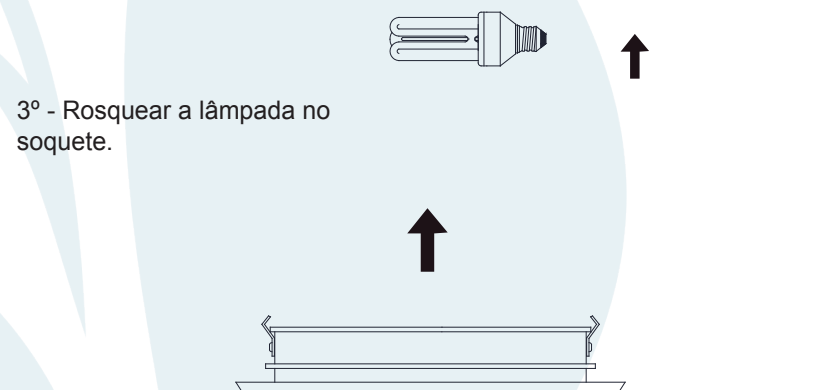

## COMPONENTES

- 1 - Corpo
- 2 - Suporte de fixação
- 3 - Vidro
- 4 - Tampa

## INSTALAÇÃO

1º - Posicionar a luminária no teto.

2º - Inserir os suportes nas laterais, por dentro da luminária.

3º - Rosquear a lâmpada no soquete.

4º - Encaixar a Tampa com o vidro e fixar a luminária.