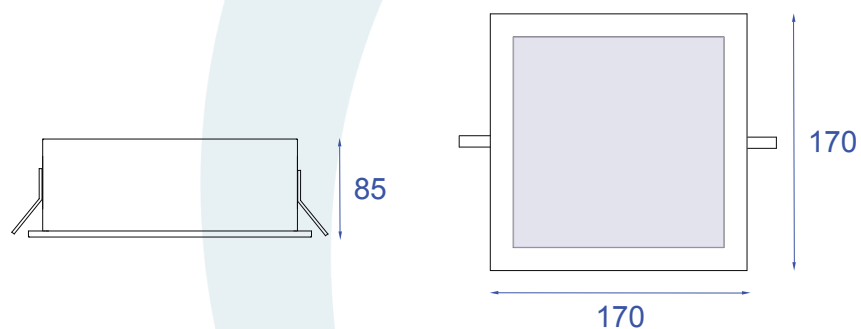

DESCRIÇÃO

Embutido para 1 lâmpada fluorescente (máx. 23W). Corpo em alumínio injetado e vidro jateado, tendo seu acabamento em pintura eletrostática.

DADOS TÉCNICOS

- Medidas aproximadas em mm.