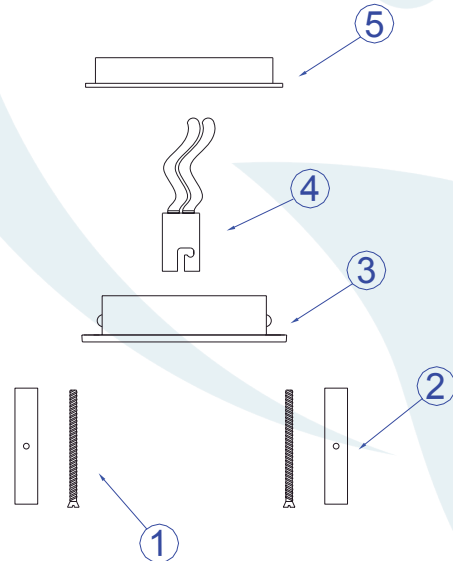

Obrigado por comprar os produtos da Lumivita.

DESCRIÇÃO

Embutido com aro redondo de arremate para lâmpada AR 70 (máx. 50W). Corpo em alumínio injetado com pintura eletrostática.

DADOS TÉCNICOS

- Medidas aproximadas em mm.

COMPONENTES

- 1 - Parafusos de Fixação
- 2 - Presilha de Aço
- 3 - Tampa
- 4 - Porta Lâmpada
- 5 - Aro

INSTALAÇÃO

1° - Encaixar o porta lâmpada e girar.

2° - Abra a presilha para fixar a lâmpada.