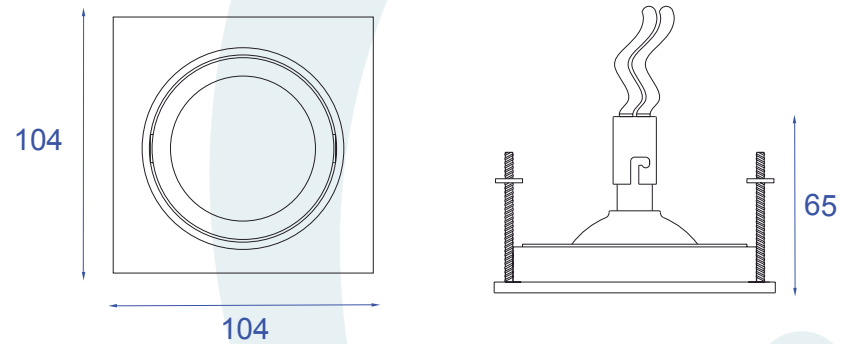

Obrigado por comprar os produtos da Lumivita.

DESCRIÇÃO

Embutido com aro redondo de arremate para lâmpada AR 70 (máx. 50W). Corpo em alumínio injetado com pintura eletrostática.

DADOS TÉCNICOS

- Medidas aproximadas em mm.