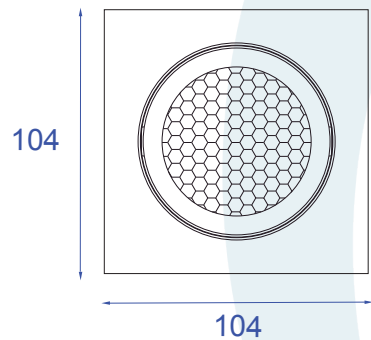

Obrigado por comprar os produtos da Lumivita.

DESCRIÇÃO

Embutido com aro redondo de arremate para lâmpada Par 20 (máx. 50W). Corpo em alumínio injetado com pintura eletrostática.

DADOS TÉCNICOS

- Medidas aproximadas em mm.