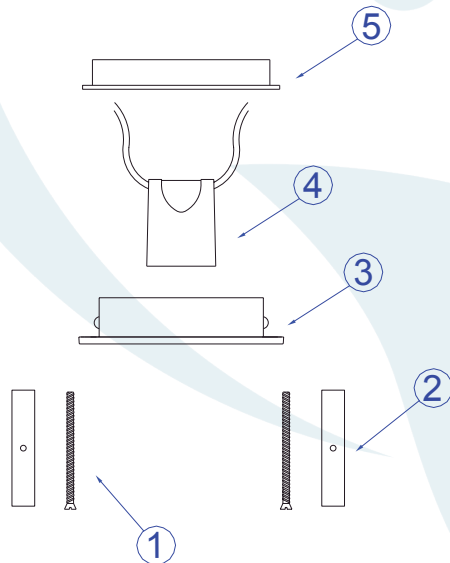

Obrigado por comprar os produtos da Lumivita.

DESCRIÇÃO

Embutido com aro redondo de arremate para lâmpada Par 20 (máx. 50W). Corpo em alumínio injetado com pintura eletrostática.

DADOS TÉCNICOS

- Medidas aproximadas em mm.

COMPONENTES

- 1 - Parafusos de Fixação
- 2 - Presilha de Aço
- 3 - Tampa
- 4 - Porta Lâmpada
- 5 - Aro

INSTALAÇÃO