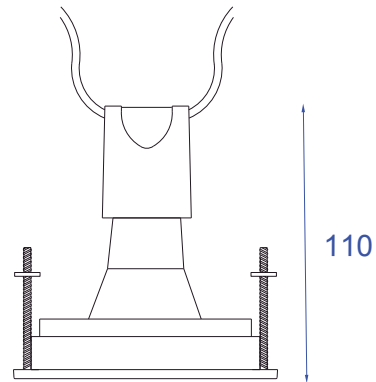

Obrigado por comprar os produtos da Lumivita.

DESCRIÇÃO

Embutido com aro redondo de arremate para lâmpada Par 20 (máx. 50W). Corpo em alumínio injetado com pintura eletrostática.

DADOS TÉCNICOS

- Medidas aproximadas em mm.

COMPONENTES

- 1 - Parafusos de Fixação
- 2 - Presilha de Aço
- 3 - Tampa
- 4 - Porta Lâmpada
- 5 - Aro

INSTALAÇÃO