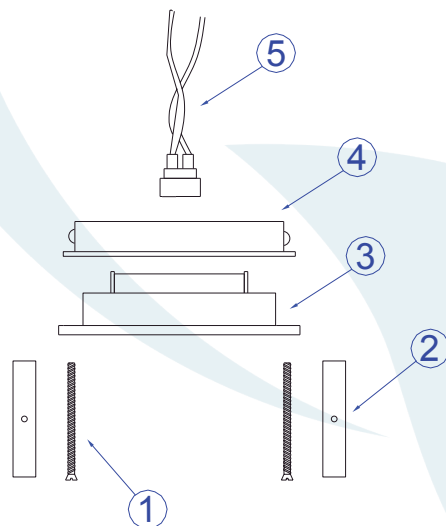

## DESCRIÇÃO

Embutido com aro quadrado de arremate para lâmpada Halógena dicróica (máx. 50W). Corpo em alumínio injetado com pintura eletrostática.

## COMPONENTES

1 - Parafusos de Fixação

2 - Presilha de Aço

3 - Tampa

4 - Aro

5 - Porta Lâmpada

## INSTALAÇÃO

1° - Encaixar a lâmpada sem forçar o soquete.

4° - Fixar a luminária.