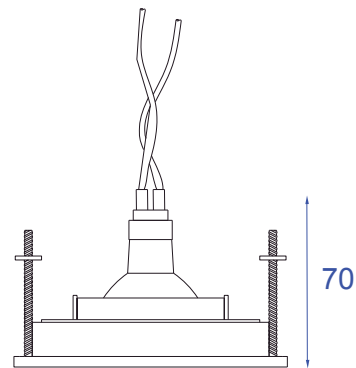

## DESCRIÇÃO

Embutido com aro quadrado de arremate para lâmpada Halógena dicróica (máx. 50W). Corpo em alumínio injetado com pintura eletrostática.

## DADOS TÉCNICOS

- Medidas aproximadas em mm.