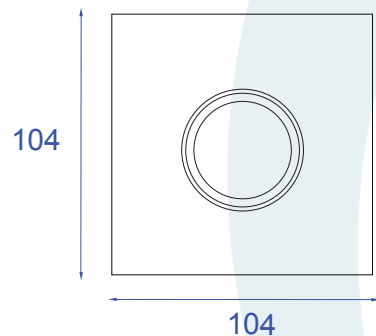

## DESCRIÇÃO

Embutido com aro quadrado de arremate para lâmpada Halógena dicróica (máx. 50W). Corpo em alumínio injetado com pintura eletrostática.

## DADOS TÉCNICOS

- Medidas aproximadas em mm.