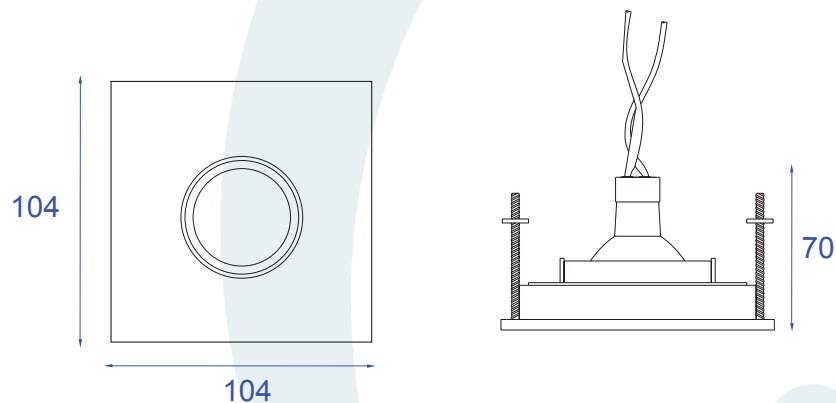

## DESCRIÇÃO

Embutido com aro quadrado de arremate para lâmpada Par 16 (máx. 50W). Corpo em alumínio injetado com pintura eletrostática.

## DADOS TÉCNICOS

- Medidas aproximadas em mm.