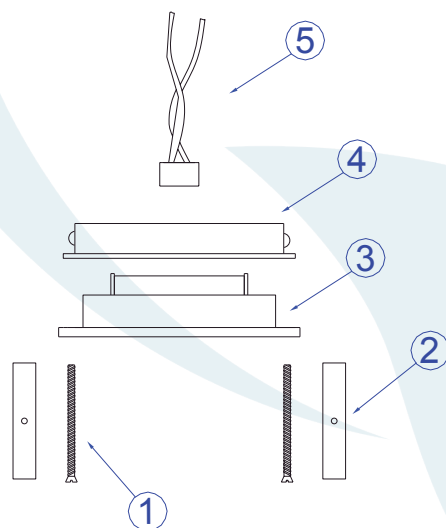

## DESCRIÇÃO

Embutido com aro quadrado de arremate para lâmpada Par 16 (máx. 50W). Corpo em alumínio injetado com pintura eletrostática.

## COMPONENTES

1 - Parafusos de Fixação

2 - Presilha de Aço

3 - Tampa

4 - Aro

5 - Porta Lâmpada

## INSTALAÇÃO

1° - Encaixar a lâmpada sem forçar o soquete.

2° - Abra a presilha para fixar a lâmpada.

3° - Encaixar o porta lâmpada

4° - Fixar a luminária.