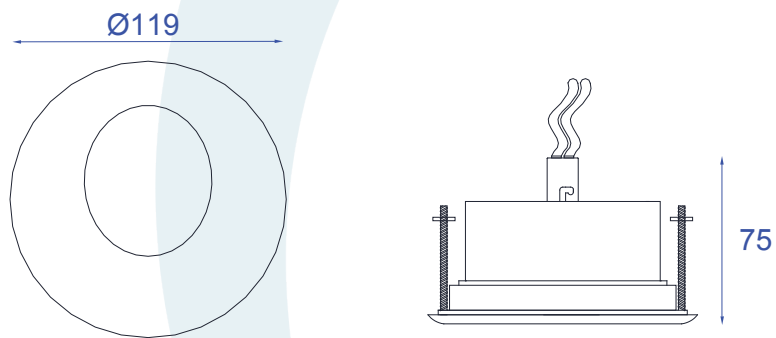

Obrigado por comprar os produtos da Lumivita.

DESCRIÇÃO

Embutido de foco oval orientável para lâmpada AR 70 (Máx. 50W).
Corpo em alumínio injetado com pintura eletrostática.

DADOS TÉCNICOS

- Medidas aproximadas em mm.