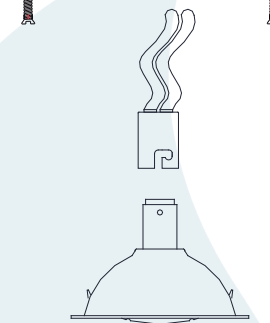

Obrigado por comprar os produtos da Lumivita.

DESCRIÇÃO

Embutido de foco oval orientável para lâmpada AR 70 (Máx. 50W).
Corpo em alumínio injetado com pintura eletrostática.

DADOS TÉCNICOS

- Medidas aproximadas em mm.

COMPONENTES

- 1 - Parafusos de fixação
- 2 - Presilha de aço
- 3 - Tampa
- 4 - Aro
- 5 - Flandre
- 6 - Soquete

INSTALAÇÃO

1º - Inserir o aro na abertura e fixar com os parafusos na presilha.

2º - Encaixar a lâmpada na presilha e colocar o soquete.

3º - Encaixar o corpo no aro e fixar a luminária.