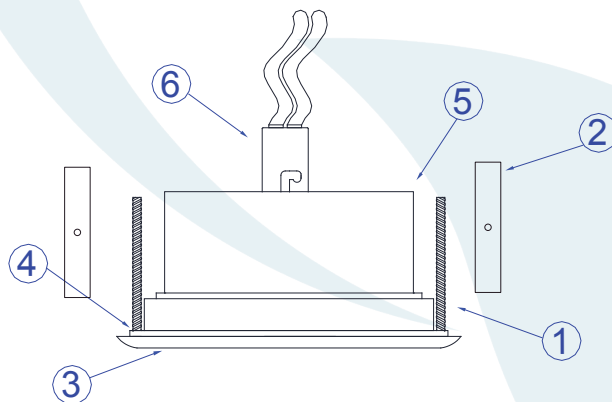

Obrigado por comprar os produtos da Lumivita.

DESCRIÇÃO

Embutido de foco oval orientável para lâmpada AR 70 (Máx. 50W).
Corpo em alumínio injetado com pintura eletrostática.

DADOS TÉCNICOS

- Medidas aproximadas em mm.

COMPONENTES

- 1 - Parafusos de fixação
- 2 - Presilha de aço
- 3 - Tampa
- 4 - Aro
- 5 - Flandre
- 6 - Soquete

INSTALAÇÃO

1º - Inserir o aro na abertura e fixar com os parafusos na presilha.

2º - Encaixar a lâmpada na presilha e colocar o soquete.

3º - Encaixar o corpo no aro e fixar a luminária.