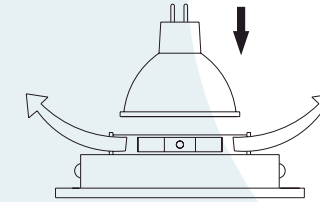

Obrigado por comprar os produtos da Lumivita.

DESCRIÇÃO

Embutido para lâmpada halogena mini dicróica (máx. 35W). Corpo em alumínio injetado com pintura eletrostática.

DADOS TÉCNICOS

- Medidas aproximadas em mm.

COMPONENTES

1 - Parafusos de Fixação

2 - Presilha de Aço

3 - Tampa

4 - Aro

5 - Porta Lâmpada

INSTALAÇÃO

1° - Encaixar a lâmpada sem forçar o soquete.