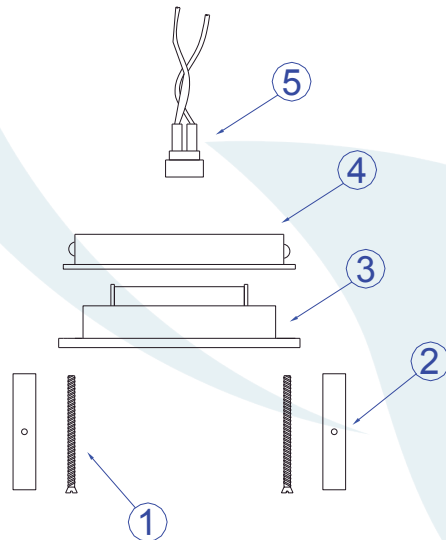

Obrigado por comprar os produtos da Lumivita.

DESCRIÇÃO

Embutido para lâmpada halogena mini dicróica (máx. 35W). Corpo em alumínio injetado com pintura eletrostática.

DADOS TÉCNICOS

- Medidas aproximadas em mm.

COMPONENTES

1 - Parafusos de Fixação

2 - Presilha de Aço

3 - Tampa

4 - Aro

5 - Porta Lâmpada

INSTALAÇÃO

1° - Encaixar a lâmpada sem forçar o soquete.

4° - Fixar a luminária.