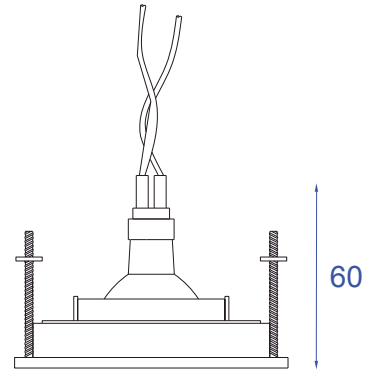

Obrigado por comprar os produtos da Lumivita.

DESCRIÇÃO

Embutido para lâmpada halogena mini dicróica (máx. 35W). Corpo em alumínio injetado com pintura eletrostática.

DADOS TÉCNICOS

- Medidas aproximadas em mm.

COMPONENTES

1 - Parafusos de Fixação

2 - Presilha de Aço

3 - Tampa

4 - Aro

5 - Porta Lâmpada

INSTALAÇÃO

1° - Encaixar a lâmpada sem forçar o soquete.