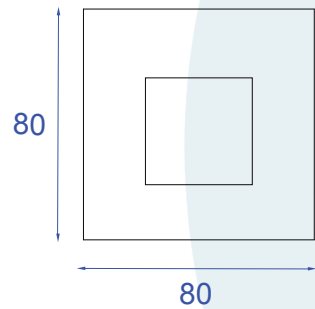

Obrigado por comprar os produtos da Lumivita.

DESCRIÇÃO

Embutido para lâmpada halogena mini dicróica (máx. 35W). Corpo em alumínio injetado com pintura eletrostática.

DADOS TÉCNICOS

- Medidas aproximadas em mm.