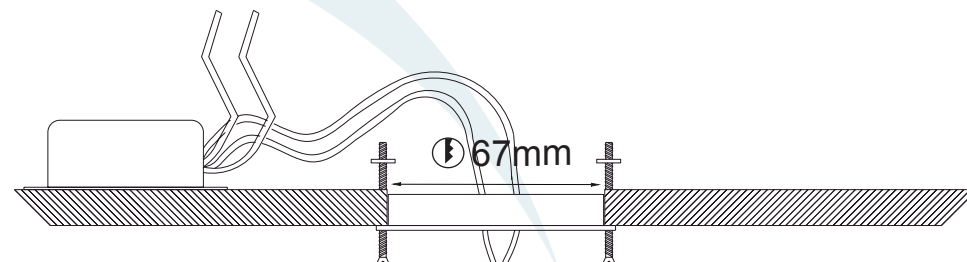

Obrigado por comprar os produtos da Lumivita.

DESCRIÇÃO

Embutido para lâmpada LED mini dicróica (máx. 3W). Corpo em alumínio injetado com pintura eletrostática.

DADOS TÉCNICOS

- Medidas aproximadas em mm.

COMPONENTES

- 1 - Parafusos de Fixação
- 2 - Presilha de Aço
- 3 - Tampa
- 4 - Aro
- 5 - Porta Lâmpada

INSTALAÇÃO

1º - Encaixar a lâmpada sem forçar o soquete.

2º - Abra a presilha para fixar a lâmpada.

3º - Encaixar o porta lâmpada