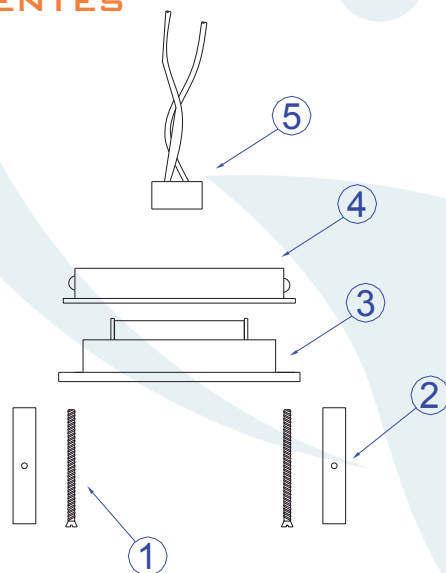

Obrigado por comprar os produtos da Lumivita.

DESCRIÇÃO

Embutido para lâmpada LED mini dicróica (máx. 3W). Corpo em alumínio injetado com pintura eletrostática.

DADOS TÉCNICOS

- Medidas aproximadas em mm.

COMPONENTES

- 1 - Parafusos de Fixação
- 2 - Presilha de Aço
- 3 - Tampa
- 4 - Aro
- 5 - Porta Lâmpada

INSTALAÇÃO

1º - Encaixar a lâmpada sem forçar o soquete.

2º - Abra a presilha para fixar a lâmpada.

3º - Encaixar o porta lâmpada