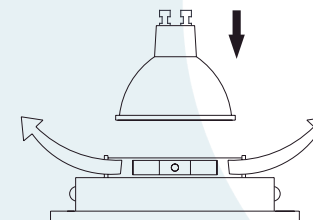

Obrigado por comprar os produtos da Lumivita.

DESCRIÇÃO

Embutido para lâmpada LED mini dicróica (máx. 3W). Corpo em alumínio injetado com pintura eletrostática.

DADOS TÉCNICOS

- Medidas aproximadas em mm.

COMPONENTES

- 1 - Parafusos de Fixação
- 2 - Presilha de Aço
- 3 - Tampa
- 4 - Aro
- 5 - Porta Lâmpada

INSTALAÇÃO

1º - Encaixar a lâmpada sem forçar o soquete.

2º - Abra a presilha para fixar a lâmpada.

3º - Encaixar o porta lâmpada