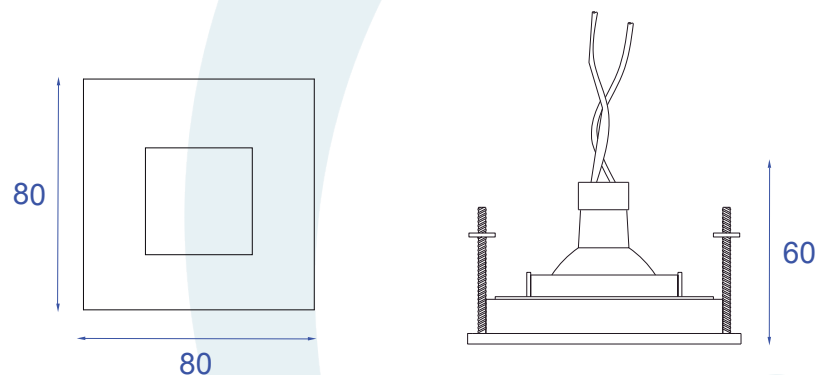

Obrigado por comprar os produtos da Lumivita.

DESCRIÇÃO

Embutido para lâmpada LED mini dicróica (máx. 3W). Corpo em alumínio injetado com pintura eletrostática.

DADOS TÉCNICOS

- Medidas aproximadas em mm.