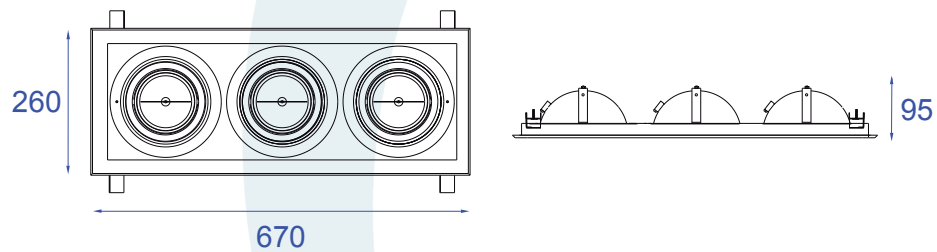

Obrigado por comprar os produtos da Lumivita.

**Abilux**
Associação Brasileira da Indústria de Iluminação

**ADD**
ASSOCIAÇÃO DESPORTIVA PARA DEFICIENTES

DESCRIÇÃO

Embutido para 3 lâmpadas AR 111 até 50W. Constituída em aço e alumínio, tendo seu acabamento em pintura eletrostática.

DADOS TÉCNICOS

- Medidas aproximadas em mm.

COMPONENTES

- 1 - Corpo
- 2 - Suporte
- 3 - Base
- 4 - Refletor

INSTALAÇÃO