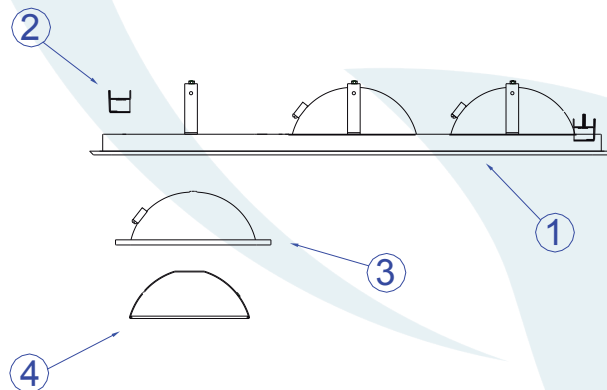

Obrigado por comprar os produtos da Lumivita.

**Abilux**
Associação Brasileira da Indústria de Iluminação

**ADD**
ASSOCIAÇÃO DESPORTIVA PARA DEFICIENTES

DESCRIÇÃO

Embutido para 3 lâmpadas AR 111 até 50W. Constituída em aço e alumínio, tendo seu acabamento em pintura eletrostática.

DADOS TÉCNICOS

- Medidas aproximadas em mm.

COMPONENTES

- 1 - Corpo
- 2 - Suporte
- 3 - Base
- 4 - Refletor

INSTALAÇÃO