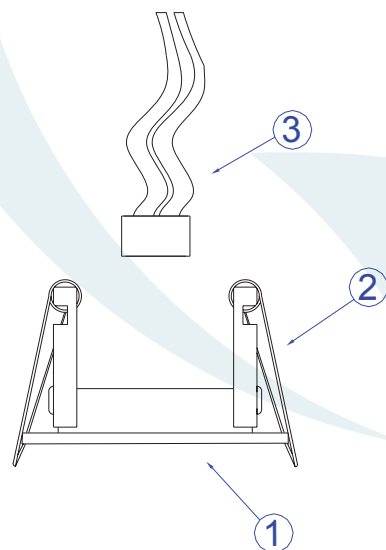

## DESCRIÇÃO

Embutido fixo, com aro redondo de arremate. Corpo em alumínio injetado com pintura eletrostática.

## DADOS TÉCNICOS

- Medidas aproximadas em mm.

## COMPONENTES

- 1 - Corpo do Embutido
- 2 - Mola de Fixação
- 3 - Porta Lâmpada