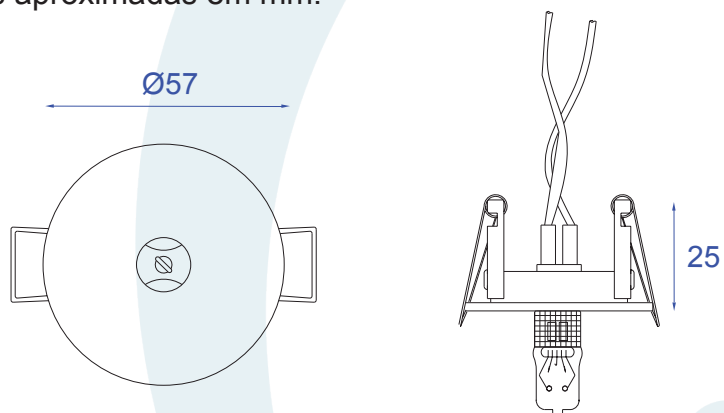

## DESCRIÇÃO

Embutido fixo, com aro redondo de arremate. Corpo em alumínio injetado com pintura eletrostática.

## DADOS TÉCNICOS

- Medidas aproximadas em mm.