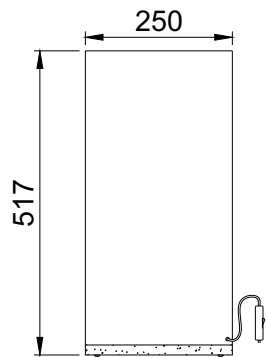

www.ella.com.br

Abajur Colorato I 40028

manual de instalação
installation instructions
intrucciones de montaje

Abajur para lâmpada incandescente consumo até 60w. Constituído em acrílico com acabamento em branco leitoso e laranja.

- Medidas aproximadas em milímetros.
- Approximate dimensions in millimeters.
- Dimensiones aproximadas en milímetros.

componentes / parts / componentes

- 1 - cúpula / cupola / cúpula
- 2 - base / base / base
- 3 - soquete / socket / zócalo
- 4 - plug / plug / interruptor