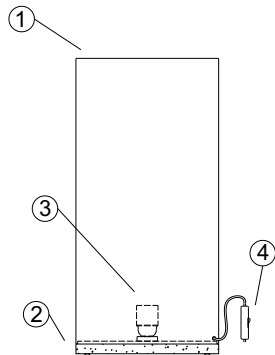

componentes / parts / componentes

- 1 - cúpula / cupola / cúpula
- 2 - base / base / base
- 3 - soquete / socket / zócalo
- 4 - plug / plug / interruptor

- rosquear a lâmpada sem forçar o soquete.
- screw the lamp without overtighten the socket.
- atornillar la lámpara sin forzar el zócalo.