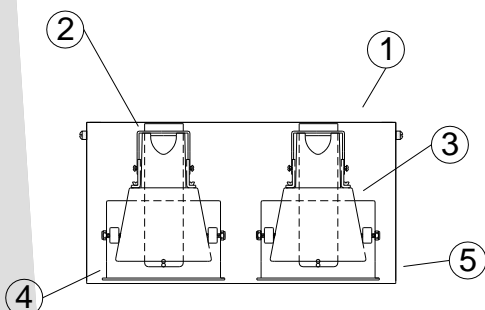

MÓDULO
SOBREPOR
PAR 30

51007

manual de instalação
installation instructions
instrucciones de montaje

www.ella.com.br

Módulo Sobrepor Par 30 51007

manual de instalação
installation instructions
instrucciones de montaje

Espot para bombilla par 30 consumo hasta 50W. Constituido en acero, con su acabado en pintura electrostática.

- Medidas aproximadas em milímetros.
- Approximate dimensions in millimeters.
- Dimensiones aproximadas en milímetros.