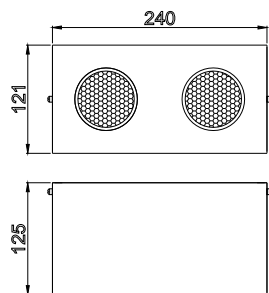

Sobrepor para lâmpada par 30 consumo até 50W. Constituída em aço, tendo seu acabamento em pintura eletrostática.

Spot for par 30 light consumption until 50W. Made in steel, with electrostatic painting finishing.

Espot para bombilla par 30 consumo hasta 50W. Constituido en acero, con su acabado en pintura electrostática.

- Medidas aproximadas em milímetros.
- Approximate dimensions in millimeters.
- Dimensiones aproximadas en milímetros.