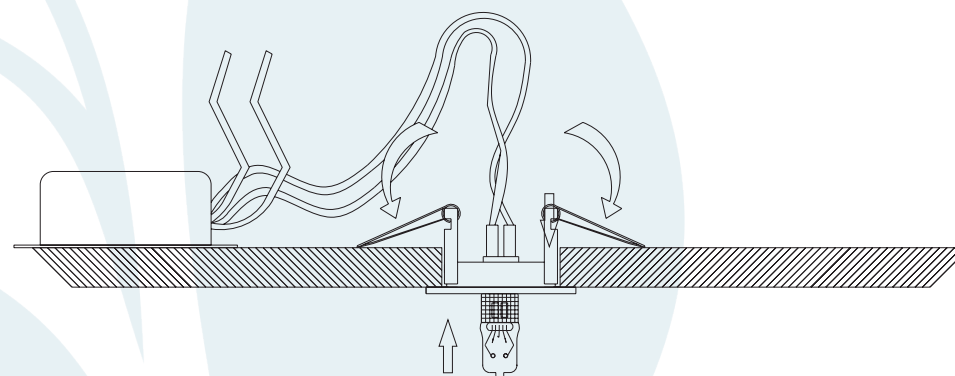

## DESCRIÇÃO

Embutido fixo, com aro quadrado de arremate. Corpo em alumínio injetado com pintura eletrostática.

## COMPONENTES

- 1 - Corpo do Embutido
- 2 - Mola de Fixação
- 3 - Porta Lâmpada

## INSTALAÇÃO

1º - Fechar as molas e inserir na abertura

2º - Encaixar a lâmpada

3º - Fixar a luminária