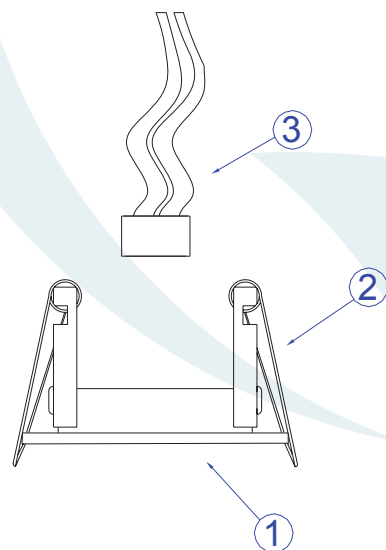

## DESCRIÇÃO

Embutido fixo, com aro quadrado de arremate. Corpo em alumínio injetado com pintura eletrostática.

## DADOS TÉCNICOS

- Medidas aproximadas em mm.

## COMPONENTES

- 1 - Corpo do Embutido
- 2 - Mola de Fixação
- 3 - Porta Lâmpada

## INSTALAÇÃO

1º - Fechar as molas e inserir na abertura

2º - Encaixar a lâmpada

3º - Fixar a luminária