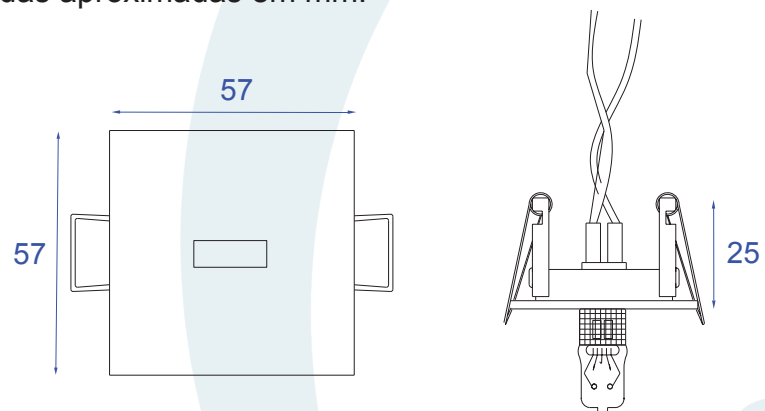

# MANUAL DE INSTALAÇÃO

 **LUMIVITA**  
conceito em iluminação

## DESCRIÇÃO

Embutido fixo, com aro quadrado de arremate. Corpo em alumínio injetado com pintura eletrostática.

## DADOS TÉCNICOS

- Medidas aproximadas em mm.

## INSTALAÇÃO

1º - Fechar as molas e inserir na abertura

2º - Encaixar a lâmpada

3º - Fixar a luminária