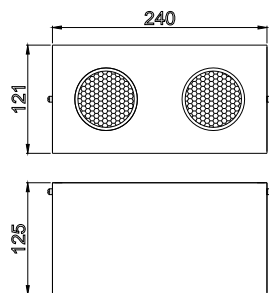

Sobrepor para lâmpada par 20 consumo até 50W. Constituída em aço, tendo seu acabamento em pintura eletrostática.

Spot for par 20 light consumption until 50W. Made in steel, with electrostatic painting finishing.

Espot para bombilla par 20 consumo hasta 50W. Constituido en acero, con su acabado en pintura electrostática.

- Medidas aproximadas em milímetros.
- Approximate dimensions in millimeters.
- Dimensiones aproximadas en milímetros.