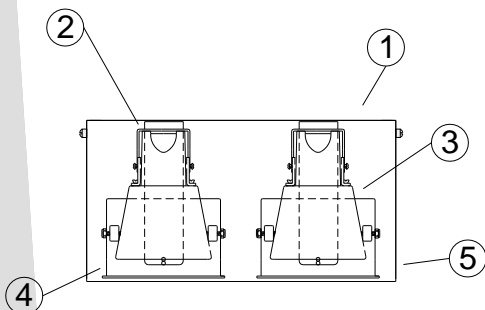

MÓDULO
SOBREPOR
PAR 20

51007

manual de instalação
installation instructions
intrucciones de montaje

www.ella.com.br

Módulo Sobrepor Par 20 51007

manual de instalação
installation instructions
instrucciones de montaje

Espot para bombilla par 20 consumo hasta 50W. Constituido en acero, con su acabado en pintura electrostática.

- Medidas aproximadas em milímetros.
- Approximate dimensions in millimeters.
- Dimensiones aproximadas en milímetros.