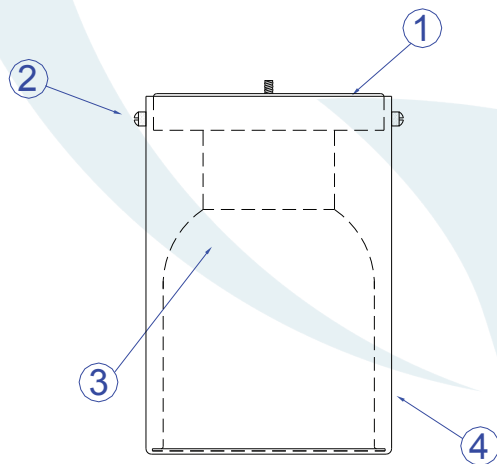

DESCRIÇÃO

Plafon para lâmpada compacta fluorescente eletrônica (máx. 15W).
Corpo em alumínio injetado, tendo seu acabamento em pintura eletrostática.

DADOS TÉCNICOS

- Medidas aproximadas em mm.

COMPONENTES

- 1 - Base
- 2 - Parafuso
- 3 - Refletor
- 4 - Corpo

INSTALAÇÃO

1º - Posicionar a base com o refletor no teto.

2º - Colocar o corpo e fixá-lo com parafusos.

3º - Rosquear a lâmpada sem forçar o soquete.