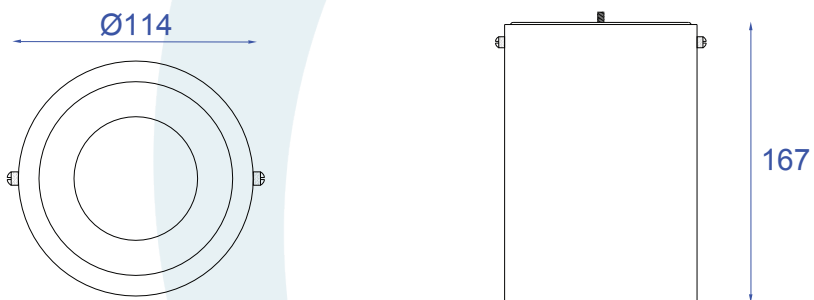

DESCRIÇÃO

Plafon para lâmpada compacta fluorescente eletrônica (máx. 15W).
Corpo em alumínio injetado, tendo seu acabamento em pintura eletrostática.

DADOS TÉCNICOS

- Medidas aproximadas em mm.

COMPONENTES