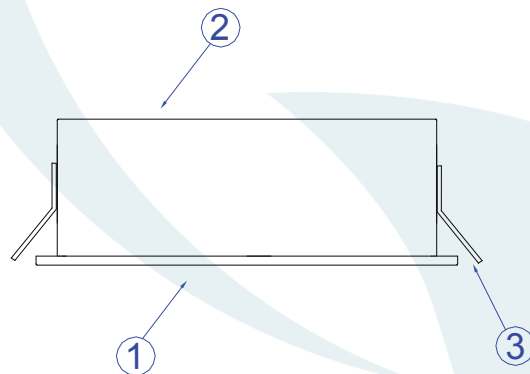

DESCRIÇÃO

Embutido para 4 lâmpadas fluorescente (máx. 23W). Corpo em alumínio injetado e vidro jateado, tendo seu acabamento em pintura eletrostática.

DADOS TÉCNICOS

- Medidas aproximadas em mm.

COMPONENTES

1 - Tampa

2 - Corpo

3 - Suporte de Fixação

INSTALAÇÃO

1º - Posicionar a luminária no teto.

3º - Colocar as lâmpadas nos soquetes.

4º - Encaixar a Tampa.