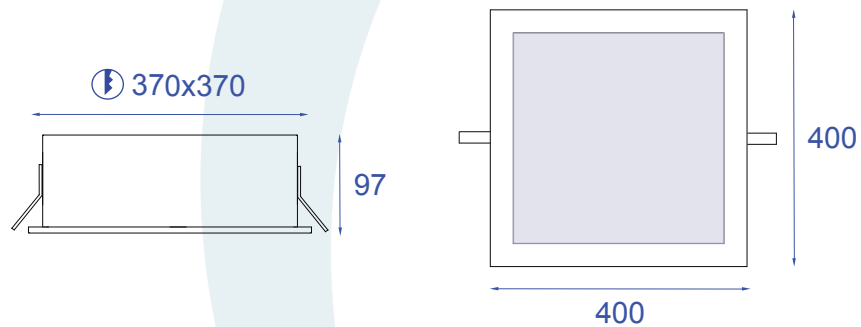

DESCRIÇÃO

Embutido para 4 lâmpadas fluorescente (máx. 23W). Corpo em alumínio injetado e vidro jateado, tendo seu acabamento em pintura eletrostática.

DADOS TÉCNICOS

- Medidas aproximadas em mm.

COMPONENTES