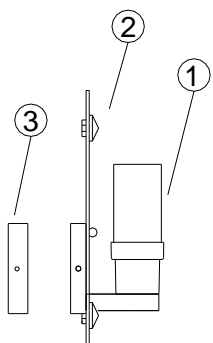

Wall Lamp for halopin halogen light bulb consumption until 40w. Made in steel, aluminum and glass tube, with chrome or electrostatic painting finishing.

Aplique para bombilla halogena halopin consumo hasta 40w. Constituida en acero, aluminio y tubo vidrio, con su acabado en cromo.

- Medidas aproximadas em milímetros.
- Approximate dimensions in millimeters.
- Dimensiones aproximadas en milímetros.

componentes / parts / componentes

- 1 - tubo de vidro/ glass tube/ tubo vidrio
- 2 - corpo/ body/ cuerpo
- 3 - base/ base/ base