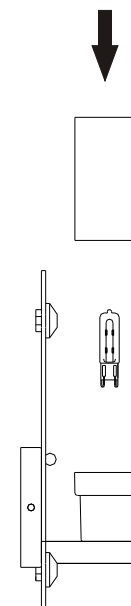

- encaixar a lâmpada no soquete sem forçar.
- insert the lamp to the socket without overtighten.
- inserir la bombilla al zócalo sin forzar.