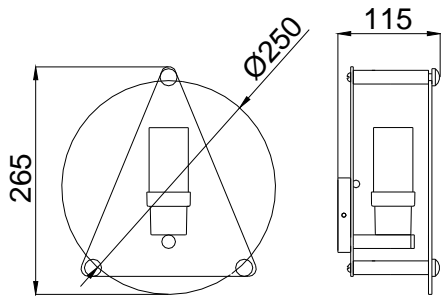

www.ella.com.br

Arandela Due Fatta 30172

manual de instalação installation instructions instrucciones de montaje

Arandela para lampada halógena halopin consumo 40w. Constituída em aço, alumínio e tubo de vidro, tendo seu acabamento em cromo ou pintura eletrostática.

- Medidas aproximadas em milímetros.
- Approximate dimensions in millimeters.
- Dimensiones aproximadas en milímetros.

componentes / parts / componentes

- 1 - vidro/ glass/ vidrio
- 2 - corpo/ body/ cuerpo
- 3 - base/ base/ base