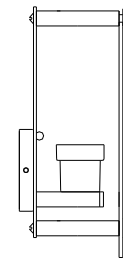

- encaixar a lâmpada no soquete sem forçar.
- insert the lamp to the socket without overtighten.
- inserir la bombilla al zócalo sin forzar.