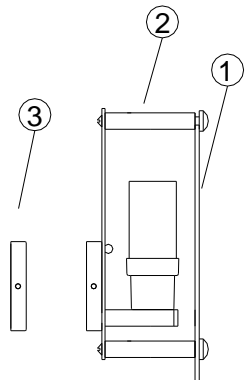

Wall Lamp for halopin halogen light bulb consumption until 40w. Made in steel, aluminum and glass tube, with chrome or electrostatic painting finishing.

Aplique para bombilla halogena halopin consumo hasta 40w. Constituida en acero, aluminio y tubo vidrio, con su acabamiento en cromo o pintura electrostática.

- Medidas aproximadas em milímetros.
- Approximate dimensions in millimeters.
- Dimensiones aproximadas en milímetros.

componentes / parts / componentes

- 1 - vidro/ glass/ vidrio
- 2 - corpo/ body/ cuerpo
- 3 - base/ base/ base