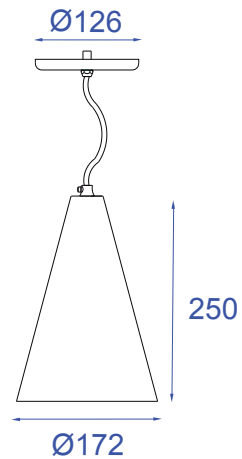

DESCRIÇÃO

Pendente para lâmpada fluorescente (Máx. 20W), constituído em alumínio, tendo seu acabamento escovado, ou pintura eletrostática. Este pendente acompanha 2 metros de fio.

DADOS TÉCNICOS

- Medidas aproximadas em mm.

COMPONENTES

- 1 - Travessa
- 2 - Niple
- 3 - Canopla
- 4 - Niple Plástico
- 5 - Cúpula

INSTALAÇÃO

1° - Posicionar a travessa no teto.

2° - Rosquear o niple na travessa para fixar a canopla.

3° - Regular altura do soquete através do niple plástico.