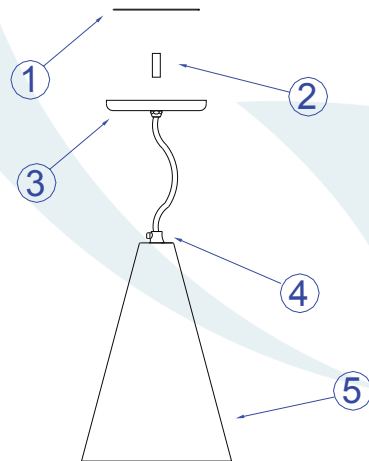

DESCRIÇÃO

Pendente para lâmpada fluorescente (Máx. 20W), constituído em alumínio, tendo seu acabamento escovado, ou pintura eletrostática. Este pendente acompanha 2 metros de fio.

DADOS TÉCNICOS

- Medidas aproximadas em mm.

COMPONENTES

- 1 - Travessa
- 2 - Niple
- 3 - Canopla
- 4 - Niple Plástico
- 5 - Cúpula

INSTALAÇÃO

1° - Posicionar a travessa no teto.

2° - Rosquear o niple na travessa para fixar a canopla.

3° - Regular altura do soquete através do niple plástico.