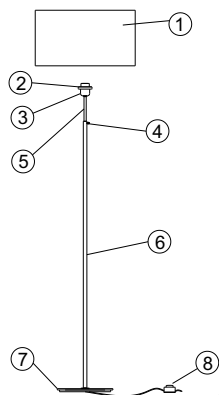

# Coluna Nandù 41005

manual de instalação  
installation instructions  
instrucciones de montaje

Coluna para lâmpada incandescente consumo até 60W constituída em aço, latão, alumínio e cúpula em tecido tendo seu acabamento em cromo com altura regulável. Não utilizar lâmpada fluor.comp.ele fluor.comp.eletrônica; não expor ao sol.

- Medidas aproximadas em milímetros.  
- Approximate dimensions in millimeters.  
- Dimensiones aproximadas en milímetros.

componentes / parts / componentes

- 1 - cúpula / cupola / cúpula
- 2 - soquete / socket / zócalo
- 3 - copo / cup / taza
- 4 - parafuso / screw / tornillo
- 5 - haste regulável / adjustable rod / asta regulable
- 6 - haste / connecting rod / biela
- 7 - base / base / base
- 8 - plug de chão / plug of soil / interruptor del suelo