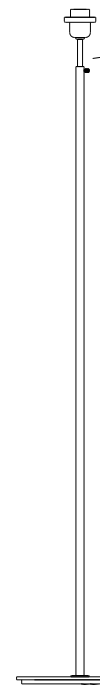

- aperte botão para ligar/desligar.
- press the button to turn on/off.
- presiona el botón para ligar/desenchufar.