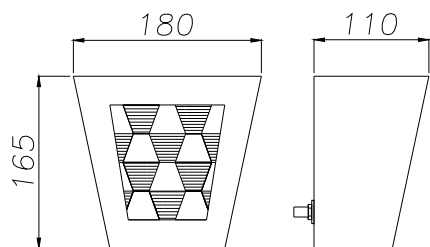

ARANDELA  
MINI  
PIRÂMIDE

31009

manual de instalação  
installation instructions  
instrucciones de montaje

[www.ella.com.br](http://www.ella.com.br)

manual de instalação  
installation instructions  
intrucciones de montaje

Aplique para lâmpara incandescente consumo hasta 60w. Constituida en cerámico, con su acabado en cerámico.

- Medidas aproximadas em milímetros.  
- Approximate dimensions in millimeters.  
- Dimensiones aproximadas en milímetros.