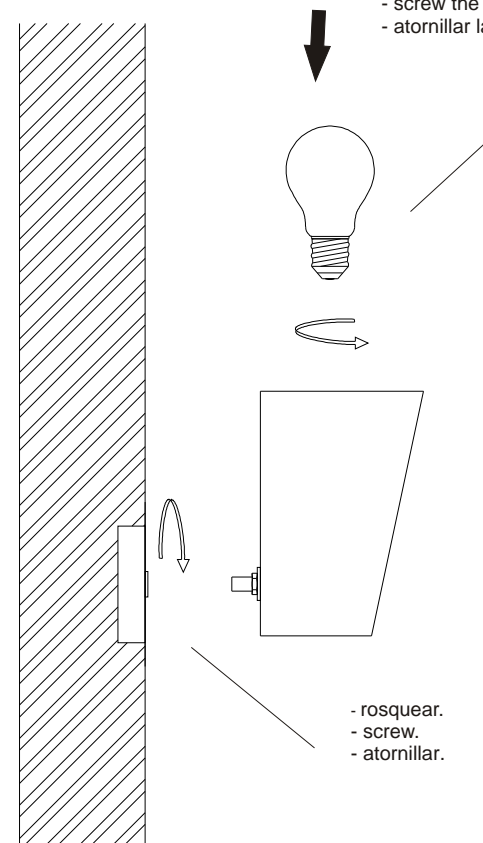

# Arandela Mini Pirâmide 31009

Arandela para lâmpada incandescente consumo até 60w. Constituída em cerâmica, tendo seu acabamento em cerâmica.

Wall Lamp for holder for incandescent bulb, consumption until 60w. Made in ceramic, with ceramic.

Aplique para lâmpara incandescente consumo hasta 60w. Constituida en cerámico, con su acabado en cerámico.

- Medidas aproximadas em milímetros.  
- Approximate dimensions in millimeters.  
- Dimensiones aproximadas en milímetros.

componentes / parts / componentes

1 - corpo/ body/ cuerpo  
2 - travessa/ crosspie/ fuente

- posicionar a travessa na parede.  
- positioning the crosspie at the wall.  
- situar la fuente en la pared.

- rosquear a lâmpada sem forçar o soquete.  
- screw the lamp without overtighten the socket.  
- atornillar la bombilla sin forzar el portalámpara.