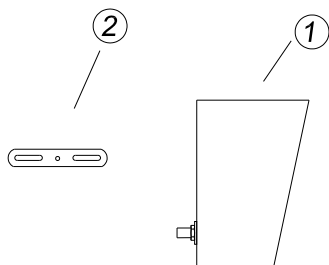

# Arandela Mini Pirâmide 31009

Arandela para lâmpada incandescente consumo até 60w. Constituída em cerâmica, tendo seu acabamento em cerâmica.

Wall Lamp for holder for incandescent bulb, consumption until 60w. Made in ceramic, with ceramic.

Aplique para lâmpara incandescente consumo hasta 60w. Constituida en cerámico, con su acabado en cerámico.

- Medidas aproximadas em milímetros.  
- Approximate dimensions in millimeters.  
- Dimensiones aproximadas en milímetros.