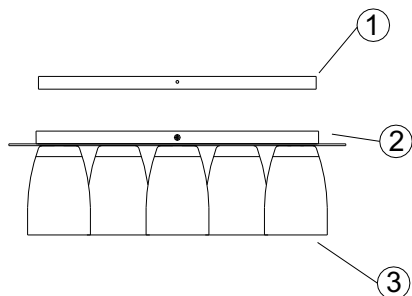

# Plafon Bicchiere 20171

manual de instalação  
installation instructions  
instrucciones de montaje

Plafon para lâmpada par 16 consumo até 50W. Constituída em alumínio, aço e vidro, tendo seu acabamento escovado.

Ceiling Lamp for PAR 16 light consumption until 50W. Made in aluminum, steel and glass, with sand brushed finishing.

Plafón para bombilla par 16 consumo hasta 50W. Constituido en aluminio, acero y vidrio, con su acabamiento cepillado.

- Medidas aproximadas em milímetros.  
- Approximate dimensions in millimeters.  
- Dimensiones aproximadas en milímetros.

componentes / parts / componentes

- 1 - base / base / base
- 2 - canopla / finishing piece / canopla
- 3 - copo de vidro / glass cup / vaso de vidrio