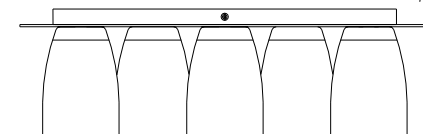

- Medidas aproximadas em milímetros.  
- Approximate dimensions in millimeters.  
- Dimensiones aproximadas en milímetros.

componentes / parts / componentes

- 1 - base / base / base
- 2 - canopla / finishing piece / canopla
- 3 - copo de vidro / glass cup / vaso de vidrio

- teto  
- ceiling  
- techo

- posicionar a base no teto.
- positioning the base at the ceiling.
- situar la base en el techo.

- fixar a canopla com os copos através dos parafusos.
- fix the the finishing piece with the cups through the screws.
- fijar la canopla con los vasos através de los tornillos.