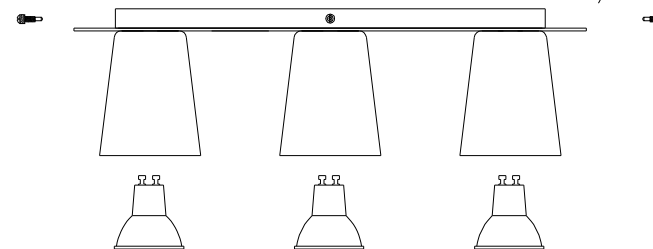

- Medidas aproximadas em milímetros.  
- Approximate dimensions in millimeters.  
- Dimensiones aproximadas en milímetros.

componentes / parts / componentes

- 1 - base / base / base
- 2 - canopla / finishing piece / canopla
- 3 - copo de vidro / glass cup / vaso de vidrio

- posicionar a base no teto.
- positioning the base at the ceiling.
- situar la base en el techo.

- fixar a canopla com os copos através dos parafusos.
- fix the the finishing piece with the cups through the screws.
- fijar la canopla con los vasos através de los tornillos.