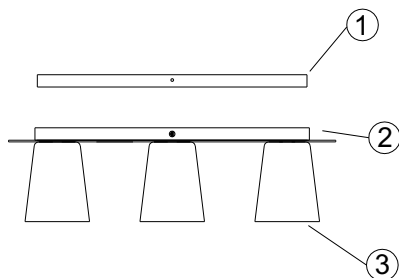

Ceiling Lamp for PAR 16 light consumption until 50W. Made in aluminum, steel and glass, with brushed or electrostatic painting finishing.

Plafón para bombilla par 16 consumo hasta 50W. Constituido en aluminio, acero y vidrio, con su acabado cepillado o en pintura electrostática.

- Medidas aproximadas em milímetros.  
- Approximate dimensions in millimeters.  
- Dimensiones aproximadas en milímetros.

componentes / parts / componentes

- 1 - base / base / base
- 2 - canopla / finishing piece / canopla
- 3 - copo de vidro / glass cup / vaso de vidrio