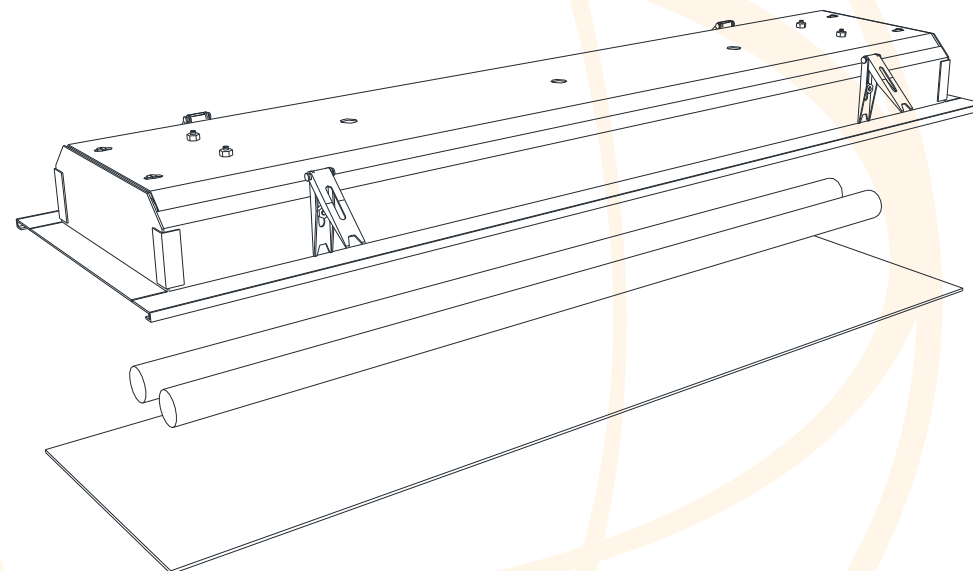

M A N U A L D E I N S T A L A Ç Ã O

10188 Embutido Scorrere

Obrigado por comprar os produtos da Ella Iluminação.

DESCRIÇÃO

Luminária de embutir para duas lâmpadas tubulares T5 de 14w ou duas T8 de 16w. Constituída com corpo de aço, refletor de alumínio espelhado e tampa de acrílico. Acabamento em pintura eletrostática.

DADOS TÉCNICOS

- Medidas aproximadas em milímetros:

COMPONENTES

Legenda:
1- Corpo
2- Lâmpadas
3- Tampa de acrílico

MONTAGEM

1º Passo:
Pressionar as molas para inserir a luminária no teto

2º Passo:
Fixar a luminária no teto