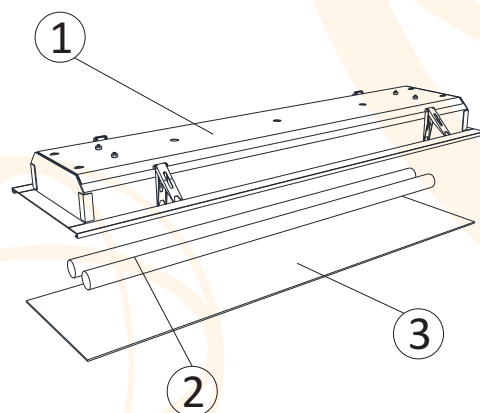

M A N U A L D E I N S T A L A Ç Ã O

10188 Embutido Scorrere

Obrigado por comprar os produtos da Ella Iluminação.

DESCRIÇÃO

Luminária de embutir para duas lâmpadas tubulares T5 de 14w ou duas T8 de 16w. Constituída com corpo de aço, refletor de alumínio espelhado e tampa de acrílico. Acabamento em pintura eletrostática.

DADOS TÉCNICOS

- Medidas aproximadas em milímetros:

COMPONENTES

Legenda:
1- Corpo
2- Lâmpadas
3- Tampa de acrílico

MONTAGEM

1º Passo:
Pressionar as molas para inserir a luminária no teto

2º Passo:
Fixar a luminária no teto