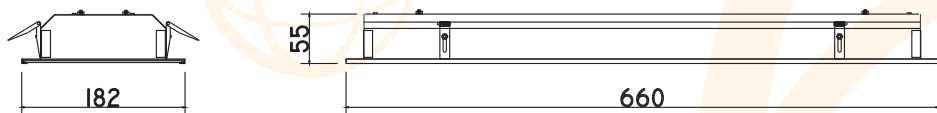

M A N U A L D E I N S T A L A Ç Ã O

10188 Embutido Scorrere

Obrigado por comprar os produtos da Ella Iluminação.

DESCRIÇÃO

Luminária de embutir para duas lâmpadas tubulares T5 de 14w ou duas T8 de 16w. Constituída com corpo de aço, refletor de alumínio espelhado e tampa de acrílico. Acabamento em pintura eletrostática.

DADOS TÉCNICOS

- Medidas aproximadas em milímetros:

COMPONENTES

Legenda:
1- Corpo
2- Lâmpadas
3- Tampa de acrílico

MONTAGEM

1º Passo:
Pressionar as molas para inserir a luminária no teto

2º Passo:
Fixar a luminária no teto